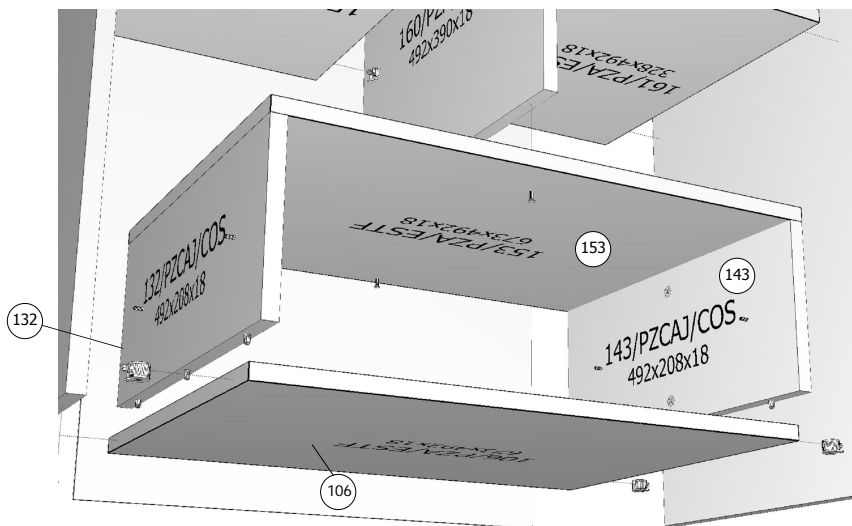

Nombre Cliente: OSUNA SEBASTIAN - MUESTRA PLACARD (Cliente Fernando Del Bosque)

Dirección:

Teléfono:

Modelos / Acabados: LKAL

Artículo: 1418/1418-03 PLACARD A MEDIDA ENTRE 1400 - 1800 / MOD 03

Medidas: L:1400 H:2100 P:600

Detalles: L2:450 P2:580 L1F:0 L2F:0

Detalles: Ang:0.0 R:150

hueco 1: 673.00

hueco 2: 673.00

Armazón LITIO

Decorativo ROJO

Puerta LITIO

- 22 - 3D - GUIA SUPERIOR VISTA PARA 15MM dim(L:1363.00xH31.30xP:76.00)
- 24 - 3D - GUIA INFERIOR VISTA PARA 15MM dim(L:1363.00xH5.50xP:41.00)
- 25 - BASE ARM. dim(L:1364.00xP:597.00xH:18.00)
- 26 - TECHO ARM. dim(L:1364.00xP:597.00xH:18.00)
- 27 - COSTADO IZO. ARM. dim(H:2100.00xP:597.00xL:18.00)
- 28 - COSTADO DCH. ARM. dim(H:2100.00xP:597.00xL:18.00)
- 29 - FONDO ARM. dim(H:2094.00xL:691.00xP:3.00)
- 30 - FONDO ARM. dim(H:2094.00xL:691.00xP:3.00)
- 99 - BARRA DE COLGAR TUBO OVALADO dim(L:673.00xH1102.00xP:597.00)
- 100 - ESTANTE FIJO ARMARIO DECORATIVO dim(L:673.00xP:492.00xH:18.00)
- 105 - PARANTE ARM. dim(H:2064.00xP:492.00xL:18.00)
- 155 - ESTANTE FIJO ARMARIO DECORATIVO dim(L:327.50xP:492.00xH:18.00)
- 160 - PARANTE ARM. dim(H:390.00xP:492.00xL:18.00)
- 161 - ESTANTE FIJO ARMARIO DECORATIVO dim(L:327.50xP:492.00xH:18.00)
- 166 - ESTANTE FIJO ARMARIO DECORATIVO dim(L:673.00xP:492.00xH:18.00)
- 171 - BARRA DE COLGAR TUBO OVALADO dim(L:673.00xH898.00xP:597.00)
- 172 - ESTANTE FIJO ARMARIO DECORATIVO dim(L:673.00xP:492.00xH:18.00)

CUBO CONTENEDOR 1 CAJON

- 106 - ESTANTE FIJO ARMARIO DECORATIVO dim(L:673.00xP:492.00xH:18.00)
- 132 - COSTADO CAJONERA dim(H:208.00xP:492.00xL:18.00)
- 143 - COSTADO CAJONERA dim(H:208.00xP:492.00xL:18.00)
- 153 - ESTANTE FIJO ARMARIO DECORATIVO dim(L:673.00xP:492.00xH:18.00)

ARMADO DE CAJON

- 128 - FRENTE CAJON 18MM dim(L:633.00xH:200.00xP:18.00)
- 2464 - CONTRA FRENTE CAJON dim(H:140.00xL:576.00xP:18.00)
- 2471 - COSTADO CAJON dim(H:140.00xP:450.00xL:18.00)
- 2475 - COSTADO CAJON dim(H:140.00xP:450.00xL:18.00)
- 2479 - FONDO CAJON dim(L:607.00xP:453.00xH:3.00)