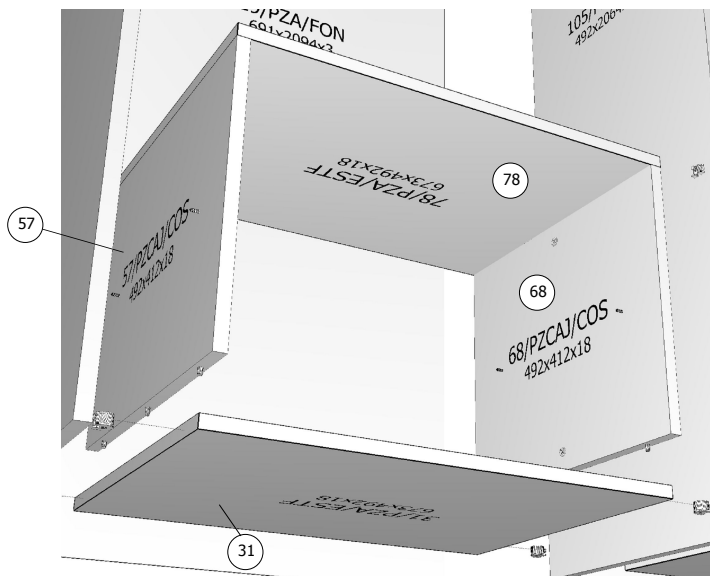

CUBO CONTENEDOR 1 CAJON

- 106 - ESTANTE FIJO ARMARIO DECORATIVO dim(L:673.00xP:492.00xH:18.00)
- 132 - COSTADO CAJONERA dim(H:208.00xP:492.00xL:18.00)
- 143 - COSTADO CAJONERA dim(H:208.00xP:492.00xL:18.00)
- 153 - ESTANTE FIJO ARMARIO DECORATIVO dim(L:673.00xP:492.00xH:18.00)

ARMADO DE CAJON

- 128 - FRENTE CAJON 18MM dim(L:633.00xH:200.00xP:18.00)
- 2464 - CONTRA FRENTE CAJON dim(H:140.00xL:576.00xP:18.00)
- 2471 - COSTADO CAJON dim(H:140.00xP:450.00xL:18.00)
- 2475 - COSTADO CAJON dim(H:140.00xP:450.00xL:18.00)
- 2479 - FONDO CAJON dim(L:607.00xP:453.00xH:3.00)

CUBO CONTENEDOR 2 CAJONES

- 31 - ESTANTE FIJO ARMARIO DECORATIVO dim(L:673.00xP:492.00xH:18.00)
- 57 - COSTADO CAJONERA dim(H:412.00xP:492.00xL:18.00)
- 68 - COSTADO CAJONERA dim(H:412.00xP:492.00xL:18.00)
- 78 - ESTANTE FIJO ARMARIO DECORATIVO dim(L:673.00xP:492.00xH:18.00)