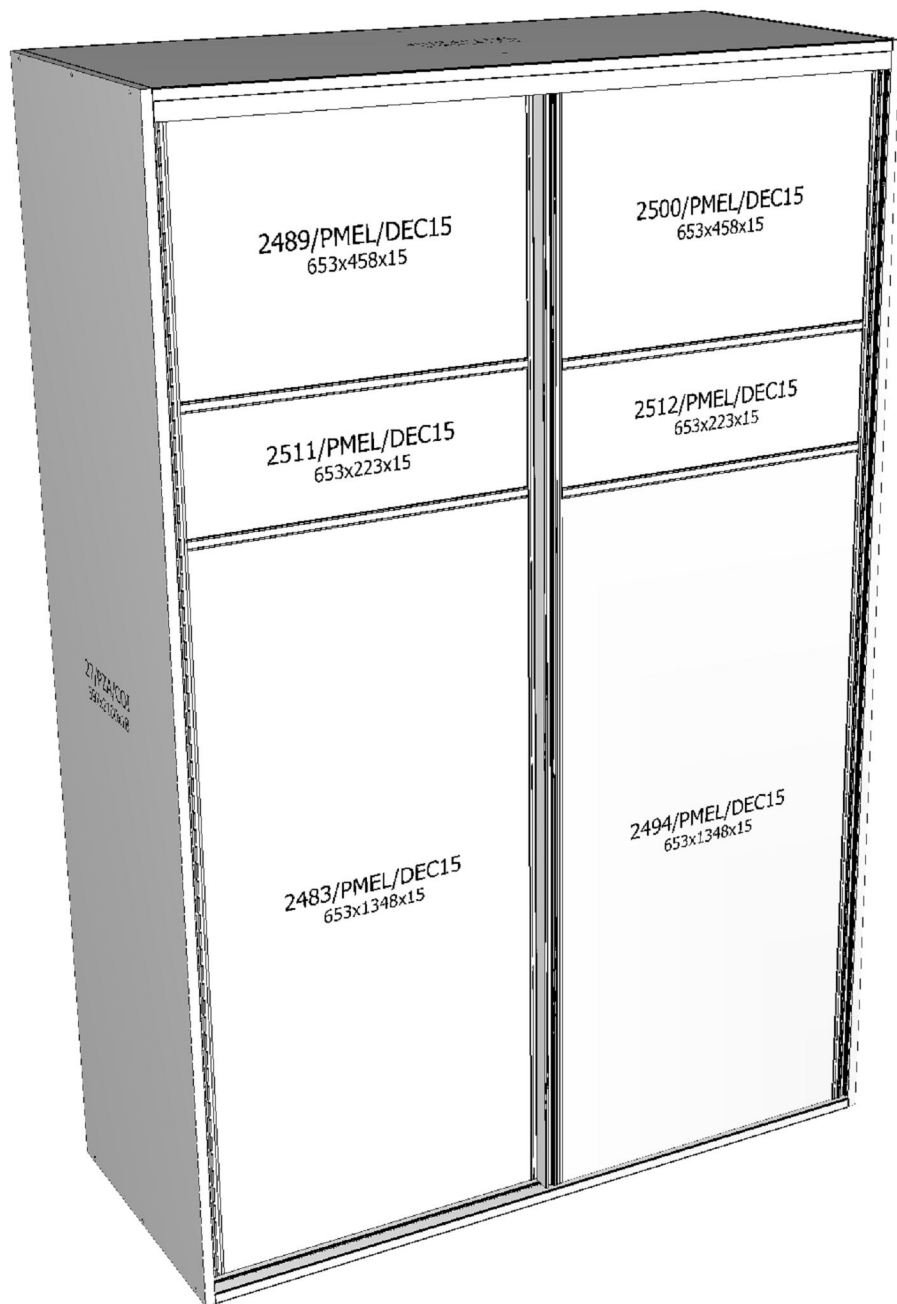

CUBO CONTENEDOR 1 CAJON

- 106 - ESTANTE FIJO ARMARIO DECORATIVO dim(L:673.00xP:492.00xH:18.00)
- 132 - COSTADO CAJONERA dim(H:208.00xP:492.00xL:18.00)
- 143 - COSTADO CAJONERA dim(H:208.00xP:492.00xL:18.00)
- 153 - ESTANTE FIJO ARMARIO DECORATIVO dim(L:673.00xP:492.00xH:18.00)

ARMADO DE CAJON

- 128 - FRENTE CAJON 18MM dim(L:633.00xH:200.00xP:18.00)
- 2464 - CONTRA FRENTE CAJON dim(H:140.00xL:576.00xP:18.00)
- 2471 - COSTADO CAJON dim(H:140.00xP:450.00xL:18.00)
- 2475 - COSTADO CAJON dim(H:140.00xP:450.00xL:18.00)
- 2479 - FONDO CAJON dim(L:607.00xP:453.00xH:3.00)

CUBO CONTENEDOR 2 CAJONES

- 31 - ESTANTE FIJO ARMARIO DECORATIVO dim(L:673.00xP:492.00xH:18.00)
- 57 - COSTADO CAJONERA dim(H:412.00xP:492.00xL:18.00)
- 68 - COSTADO CAJONERA dim(H:412.00xP:492.00xL:18.00)
- 78 - ESTANTE FIJO ARMARIO DECORATIVO dim(L:673.00xP:492.00xH:18.00)

POSICION GUIA INFERIOR

POSICION PANELES DE PUERTAS

POSICION FONDOS