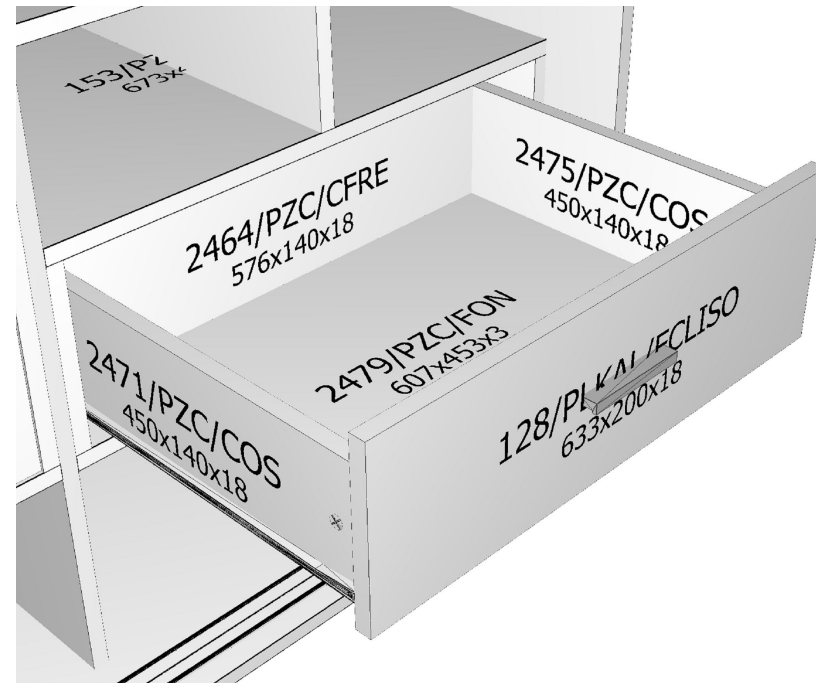

Nombre Cliente: OSUNA SEBASTIAN - MUESTRA PLACARD (Cliente Fernando Del Bosque)

Dirección:

Teléfono:

Modelos / Acabados: LKAL

Artículo: 1418/1418-03 PLACARD A MEDIDA ENTRE 1400 - 1800 / MOD 03

Medidas: L:1400 H:2100 P:600

Detalles: L2:450 P2:580 L1F:0 L2F:0

Detalles: Ang:0.0 R:150

hueco 1: 673.00

hueco 2: 673.00

Armazón LITIO

Decorativo ROJO

Puerta LITIO

- 22 - 3D - GUIA SUPERIOR VISTA PARA 15MM dim(L:1363.00xH31.30xP:76.00)
- 24 - 3D - GUIA INFERIOR VISTA PARA 15MM dim(L:1363.00xH5.50xP:41.00)
- 25 - BASE ARM. dim(L:1364.00xP:597.00xH:18.00)
- 26 - TECHO ARM. dim(L:1364.00xP:597.00xH:18.00)
- 27 - COSTADO IZO. ARM. dim(H:2100.00xP:597.00xL:18.00)
- 28 - COSTADO DCH. ARM. dim(H:2100.00xP:597.00xL:18.00)
- 29 - FONDO ARM. dim(H:2094.00xL:691.00xP:3.00)
- 30 - FONDO ARM. dim(H:2094.00xL:691.00xP:3.00)
- 99 - BARRA DE COLGAR TUBO OVALADO dim(L:673.00xH1102.00xP:597.00)
- 100 - ESTANTE FIJO ARMARIO DECORATIVO dim(L:673.00xP:492.00xH:18.00)
- 105 - PARANTE ARM. dim(H:2064.00xP:492.00xL:18.00)
- 155 - ESTANTE FIJO ARMARIO DECORATIVO dim(L:327.50xP:492.00xH:18.00)
- 160 - PARANTE ARM. dim(H:390.00xP:492.00xL:18.00)
- 161 - ESTANTE FIJO ARMARIO DECORATIVO dim(L:327.50xP:492.00xH:18.00)
- 166 - ESTANTE FIJO ARMARIO DECORATIVO dim(L:673.00xP:492.00xH:18.00)
- 171 - BARRA DE COLGAR TUBO OVALADO dim(L:673.00xH898.00xP:597.00)
- 172 - ESTANTE FIJO ARMARIO DECORATIVO dim(L:673.00xP:492.00xH:18.00)

CUBO CONTENEDOR 1 CAJON

- 106 - ESTANTE FIJO ARMARIO DECORATIVO dim(L:673.00xP:492.00xH:18.00)
- 132 - COSTADO CAJONERA dim(H:208.00xP:492.00xL:18.00)
- 143 - COSTADO CAJONERA dim(H:208.00xP:492.00xL:18.00)
- 153 - ESTANTE FIJO ARMARIO DECORATIVO dim(L:673.00xP:492.00xH:18.00)

ARMADO DE CAJON

- 128 - FRENTE CAJON 18MM dim(L:633.00xH:200.00xP:18.00)
- 2464 - CONTRA FRENTE CAJON dim(H:140.00xL:576.00xP:18.00)
- 2471 - COSTADO CAJON dim(H:140.00xP:450.00xL:18.00)
- 2475 - COSTADO CAJON dim(H:140.00xP:450.00xL:18.00)
- 2479 - FONDO CAJON dim(L:607.00xP:453.00xH:3.00)