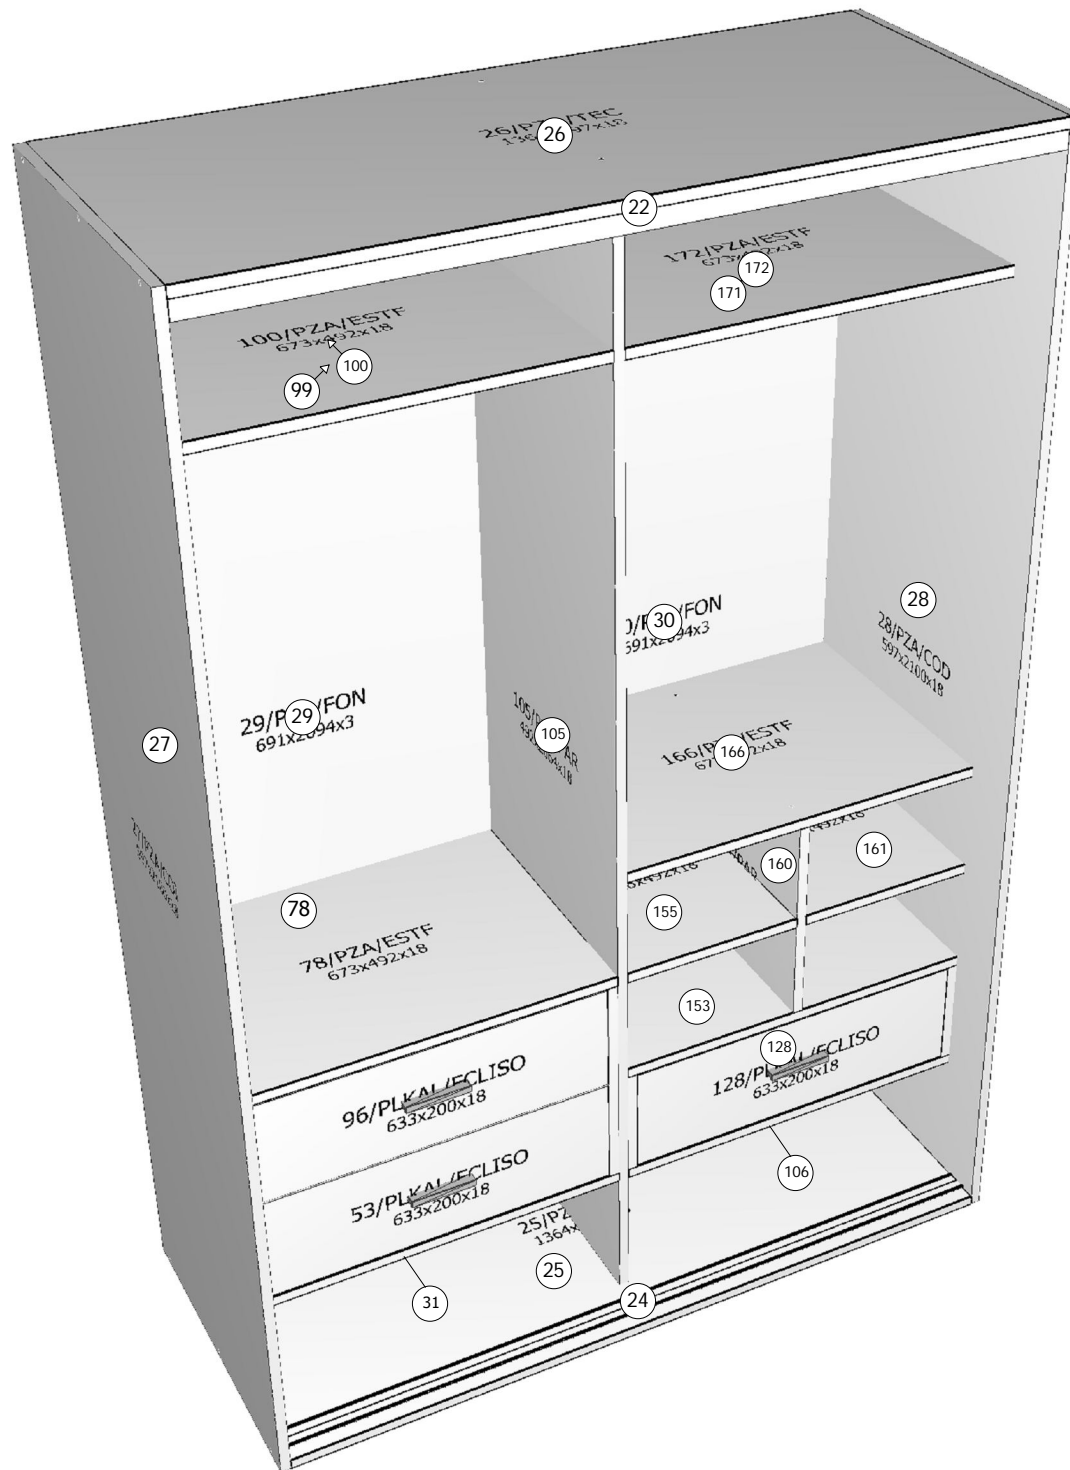

Nombre Cliente: OSUNA SEBASTIAN - MUESTRA PLACARD (Cliente Fernando Del Bosque)

Dirección:

Teléfono:

Modelos / Acabados: LKAL

Artículo: 1418/1418-03 PLACARD A MEDIDA ENTRE 1400 - 1800 / MOD 03

Medidas: L:1400 H:2100 P:600

Detalles: L2:450 P2:580 L1F:0 L2F:0

Detalles: Ang:0.0 R:150

hueco 1: 673.00

hueco 2: 673.00

Armazón LITIO

Decorativo ROJO

Puerta LITIO

- 22 - 3D - GUIA SUPERIOR VISTA PARA 15MM dim(L:1363.00xH31.30xP:76.00)
- 24 - 3D - GUIA INFERIOR VISTA PARA 15MM dim(L:1363.00xH5.50xP:41.00)
- 25 - BASE ARM. dim(L:1364.00xP:597.00xH:18.00)
- 26 - TECHO ARM. dim(L:1364.00xP:597.00xH:18.00)
- 27 - COSTADO IZO. ARM. dim(H:2100.00xP:597.00xL:18.00)
- 28 - COSTADO DCH. ARM. dim(H:2100.00xP:597.00xL:18.00)
- 29 - FONDO ARM. dim(H:2094.00xL:691.00xP:3.00)
- 30 - FONDO ARM. dim(H:2094.00xL:691.00xP:3.00)
- 99 - BARRA DE COLGAR TUBO OVALADO dim(L:673.00xH1102.00xP:597.00)
- 100 - ESTANTE FIJO ARMARIO DECORATIVO dim(L:673.00xP:492.00xH:18.00)
- 105 - PARANTE ARM. dim(H:2064.00xP:492.00xL:18.00)
- 155 - ESTANTE FIJO ARMARIO DECORATIVO dim(L:327.50xP:492.00xH:18.00)
- 160 - PARANTE ARM. dim(H:390.00xP:492.00xL:18.00)
- 161 - ESTANTE FIJO ARMARIO DECORATIVO dim(L:327.50xP:492.00xH:18.00)
- 166 - ESTANTE FIJO ARMARIO DECORATIVO dim(L:673.00xP:492.00xH:18.00)
- 171 - BARRA DE COLGAR TUBO OVALADO dim(L:673.00xH898.00xP:597.00)
- 172 - ESTANTE FIJO ARMARIO DECORATIVO dim(L:673.00xP:492.00xH:18.00)