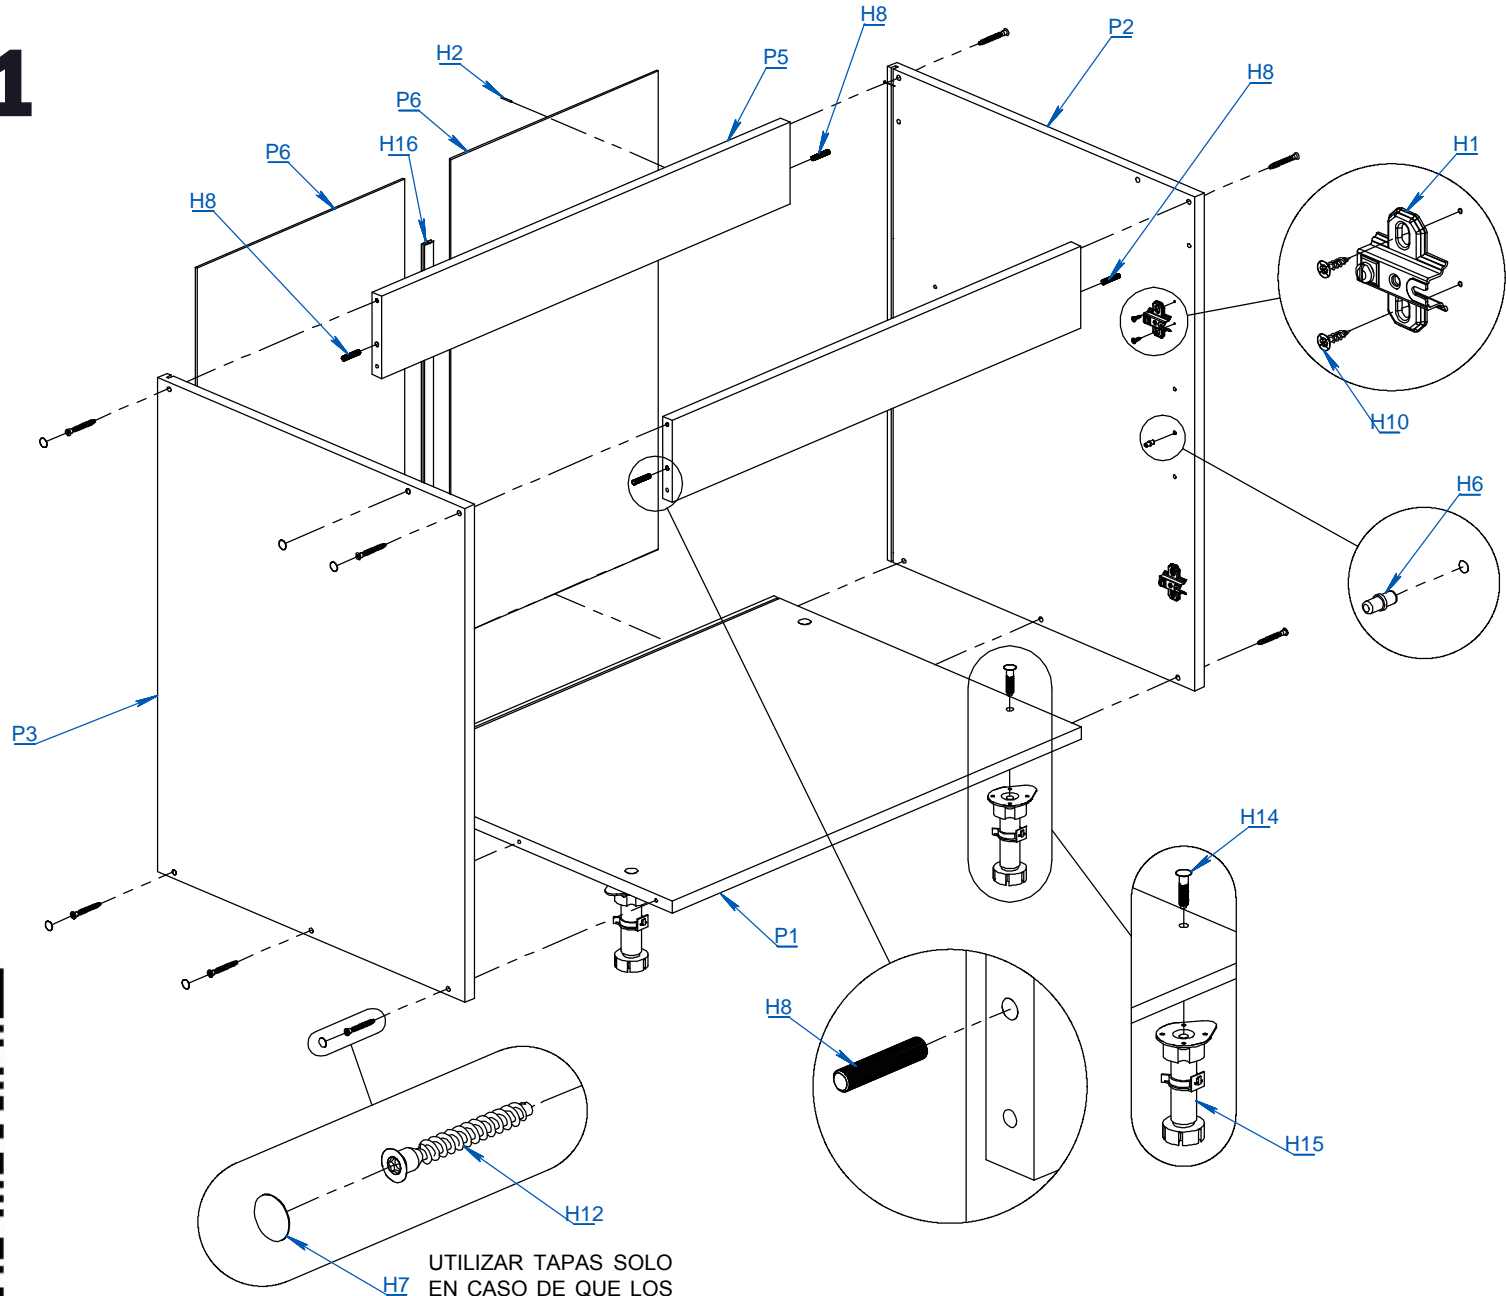

MODULO BAJOMESADA 80CM

ITEM	DESCRIPCIÓN	CANT.
P1	BASE MB-80	1
P2	COSTADO MB DER	1
P3	COSTADO MB IZQ	1
P4	ESTANTE SUELTO MB-80	1
P5	FAJA MB - 80	2
P6	FONDO MB-80	2
P7	PUERTA MB-40	2
H1	BISAGRA CODO 0	4
H2	CLAVO 8 X 20	16
H3	LLAVE ALLEN 4MM	1
H4	PERFIL TIRADOR TIPO C	2
H5	SACHET DE COLA 10 grs	1
H6	SOPORTE ESTANTE METALICO DE 5MM	4
H7	STICKER COSMETICO Ø13	6
H8	TARUGO Ø6 x 30	4
H9	TOPE SILICONA Ø10	4
H10	TORNILLO 3.5 x 15	16
H11	TORNILLO 3.5 x 30 CINCADO PLATEADO	4
H12	TORNILLO 6.30 x 50 CABEZA ALLEN COLOR NEGRO	12
H13	TORNILLO MITTOFIX 4 x 25	4
H14	TORNILLO PLASTICO LASALA	4
H15	PATA PLASTICA	4
H16	VARILLA H 3mts DE LARGO	1

1

UTILIZAR TAPAS SOLO EN CASO DE QUE LOS TORNILLOS QUEDEN A LA VISTA.

PARA INSTRUCCIONES MÁS DETALLADAS ESCANEA EL CODIGO QR

2

3