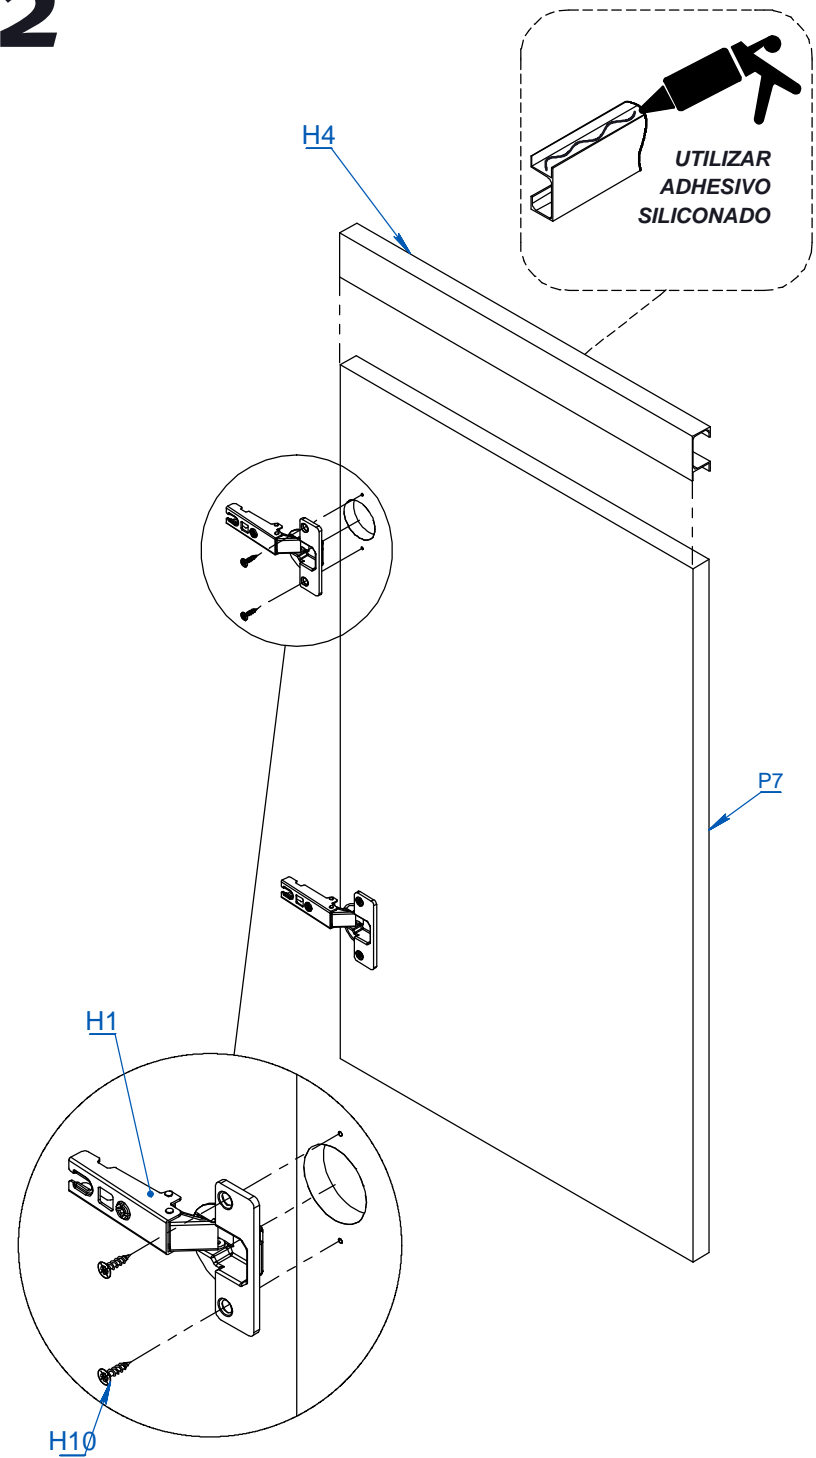

MODULO BAJOMESADA 80CM

ITEM	DESCRIPCIÓN	CANT.
P1	BASE MB-80	1
P2	COSTADO MB DER	1
P3	COSTADO MB IZQ	1
P4	ESTANTE SUELTO MB-80	1
P5	FAJA MB - 80	2
P6	FONDO MB-80	2
P7	PUERTA MB-40	2
H1	BISAGRA CODO 0	4
H2	CLAVO 8 X 20	16
H3	LLAVE ALLEN 4MM	1
H4	PERFIL TIRADOR TIPO C	2
H5	SACHET DE COLA 10 grs	1
H6	SOPORTE ESTANTE METALICO DE 5MM	4
H7	STICKER COSMETICO Ø13	6
H8	TARUGO Ø6 x 30	4
H9	TOPE SILICONA Ø10	4
H10	TORNILLO 3.5 x 15	16
H11	TORNILLO 3.5 x 30 CINCADO PLATEADO	4
H12	TORNILLO 6.30 x 50 CABEZA ALLEN COLOR NEGRO	12
H13	TORNILLO MITTOFIX 4 x 25	4
H14	TORNILLO PLASTICO LASALA	4
H15	PATA PLASTICA	4
H16	VARILLA H 3mts DE LARGO	1

1

UTILIZAR TAPAS SOLO EN CASO DE QUE LOS TORNILLOS QUEDEN A LA VISTA.

PARA INSTRUCCIONES MÁS DETALLADAS ESCANEA EL CODIGO QR

2

3