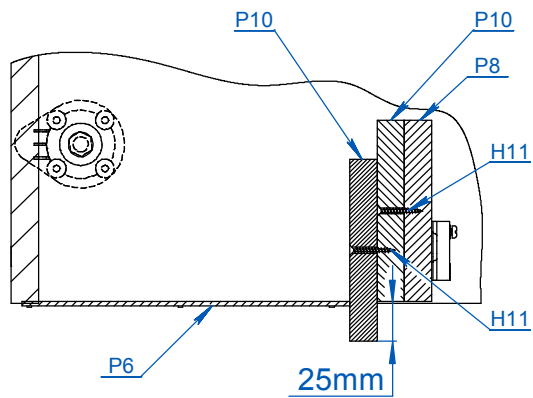

ARMADO DE PARANTE