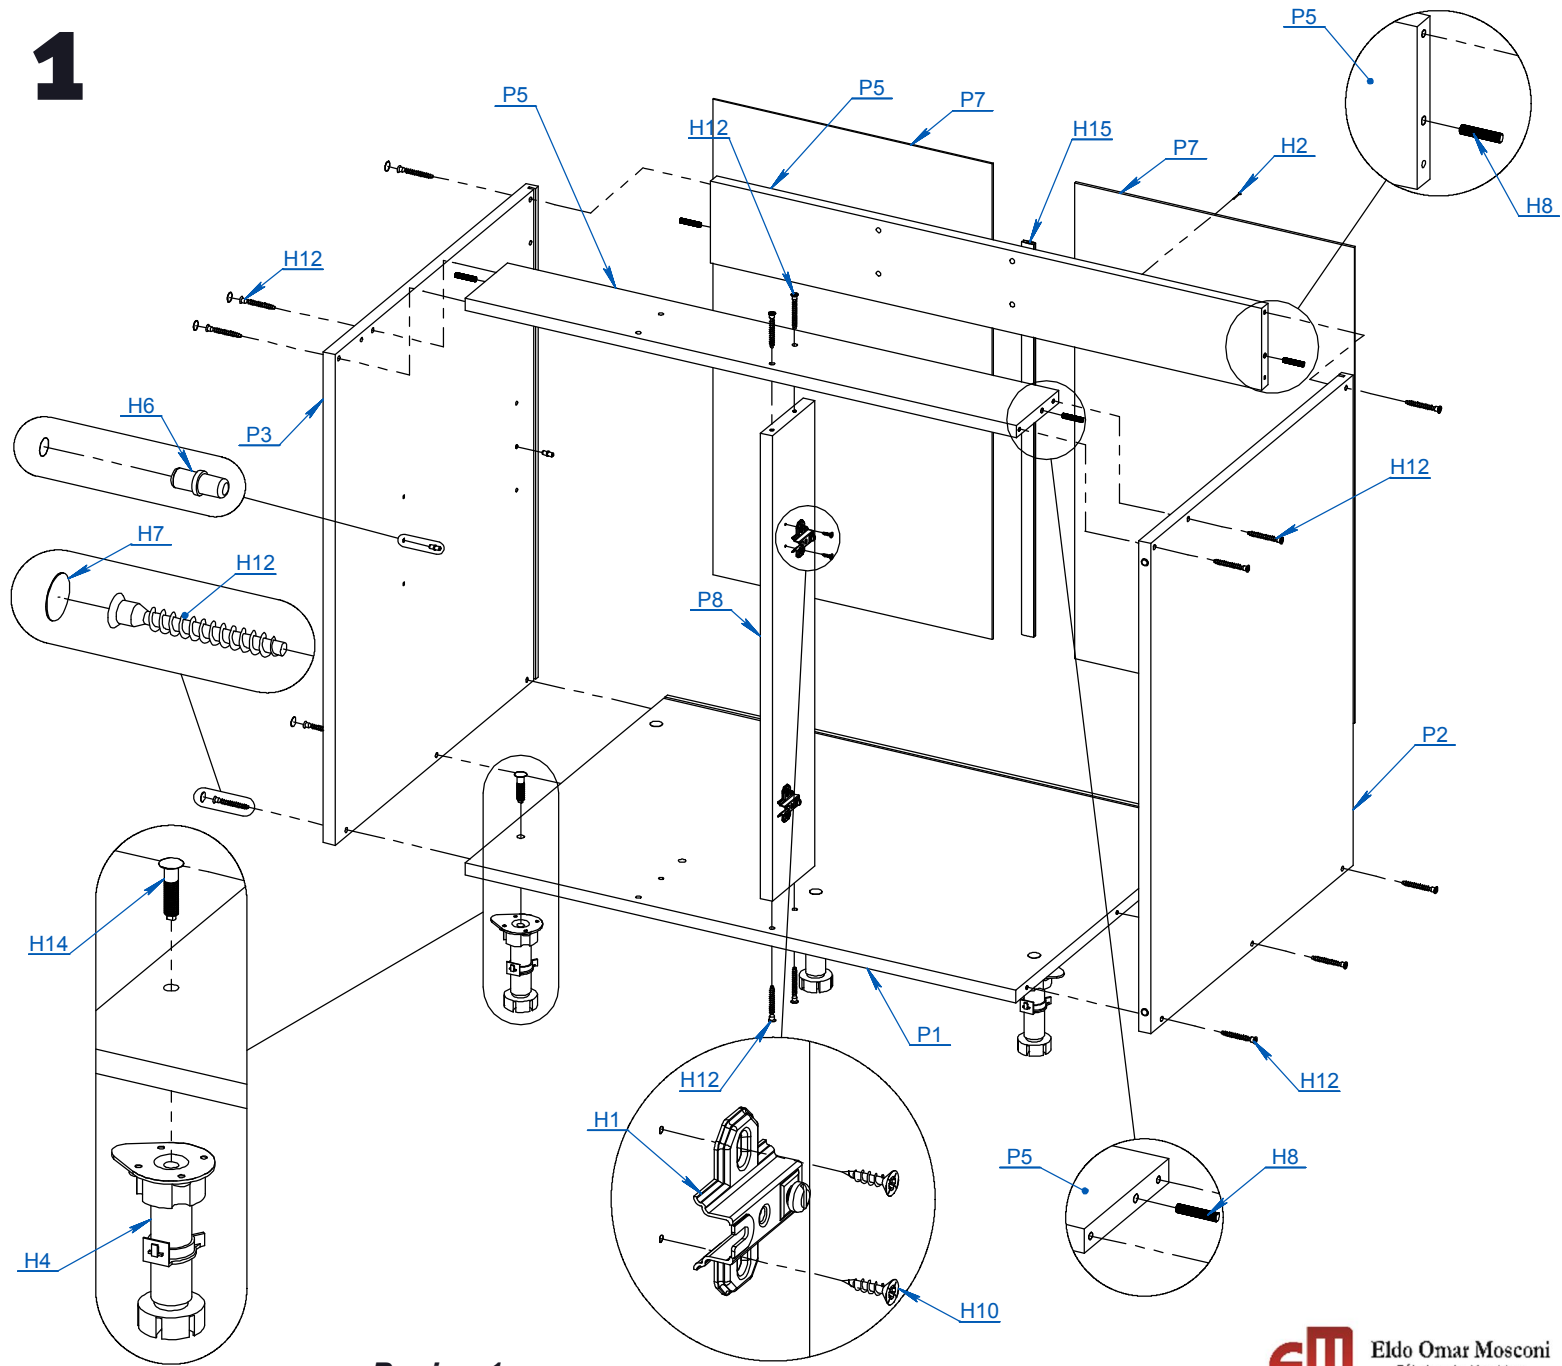

MODULO BAJOMESADA ESQUINERO 40CM

ITEM	DESCRIPCIÓN	CANT.
P1	BASE MBE-40/60	1
P2	COSTADO MB ESQ DER	1
P3	COSTADO MB ESQ IZQ	1
P4	ESTANTE SUELTO MBE	1
P5	FAJA MBE	2
P6	FONDO DELANTERO MBE-40	1
P7	FONDO MBE-40-60	2
P8	PARANTE MBE-40-60	1
P9	PUERTA MB-40	1
P10	SEPARADOR MBE-40-60	2
H1	BISAGRA CODO 0	2
H2	CLAVO 8 X 20	33
H3	LLAVE ALLEN 4MM	1
H4	PATA PLASTICA	5
H5	PERFIL TIRADOR TIPO C	1
H6	SOPORTE ESTANTE METALICO DE 5MM	4
H7	STICKER COSMETICO Ø13	6
H8	TARUGO Ø6 x 30	4
H9	TOPE SILICONA Ø10	2
H10	TORNILLO 3.5 x 15	8
H11	TORNILLO 3.5 x 30 CINCADEO PLATEADO	10
H12	TORNILLO 6.30 x 50 CABEZA ALLEN COLOR NEGRO	16
H13	TORNILLO 4 x 25	2
H14	TORNILLO PLASTICO	5
H15	VARILLA H	1

1

PARA INSTRUCCIONES MÁS DETALLADAS ESCANEA EL CODIGO QR

2

ARMADO DE PARANTE

3

4