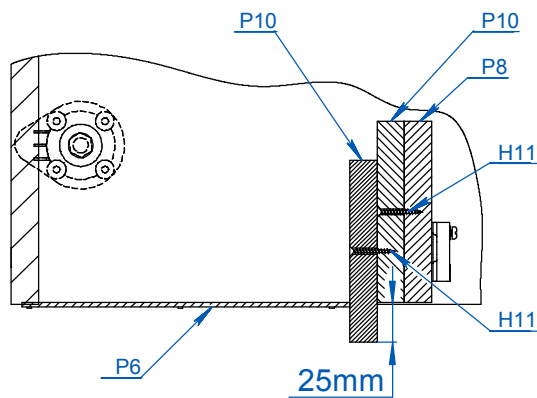

ARMADO DE PARANTE