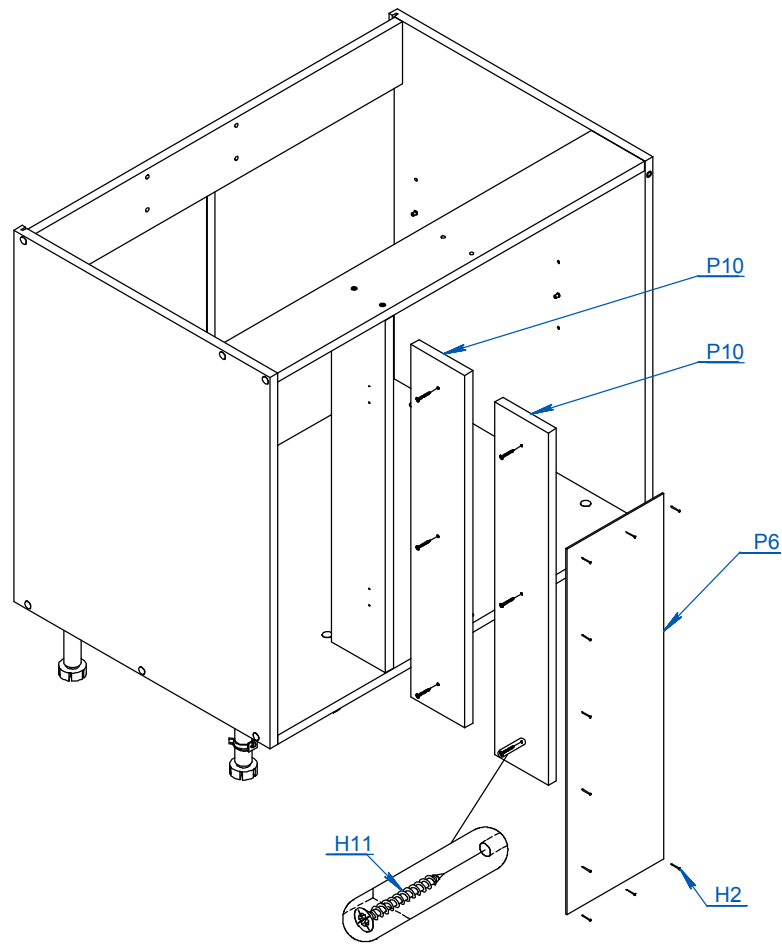

2

ARMADO DE PARANTE

3

H5

4