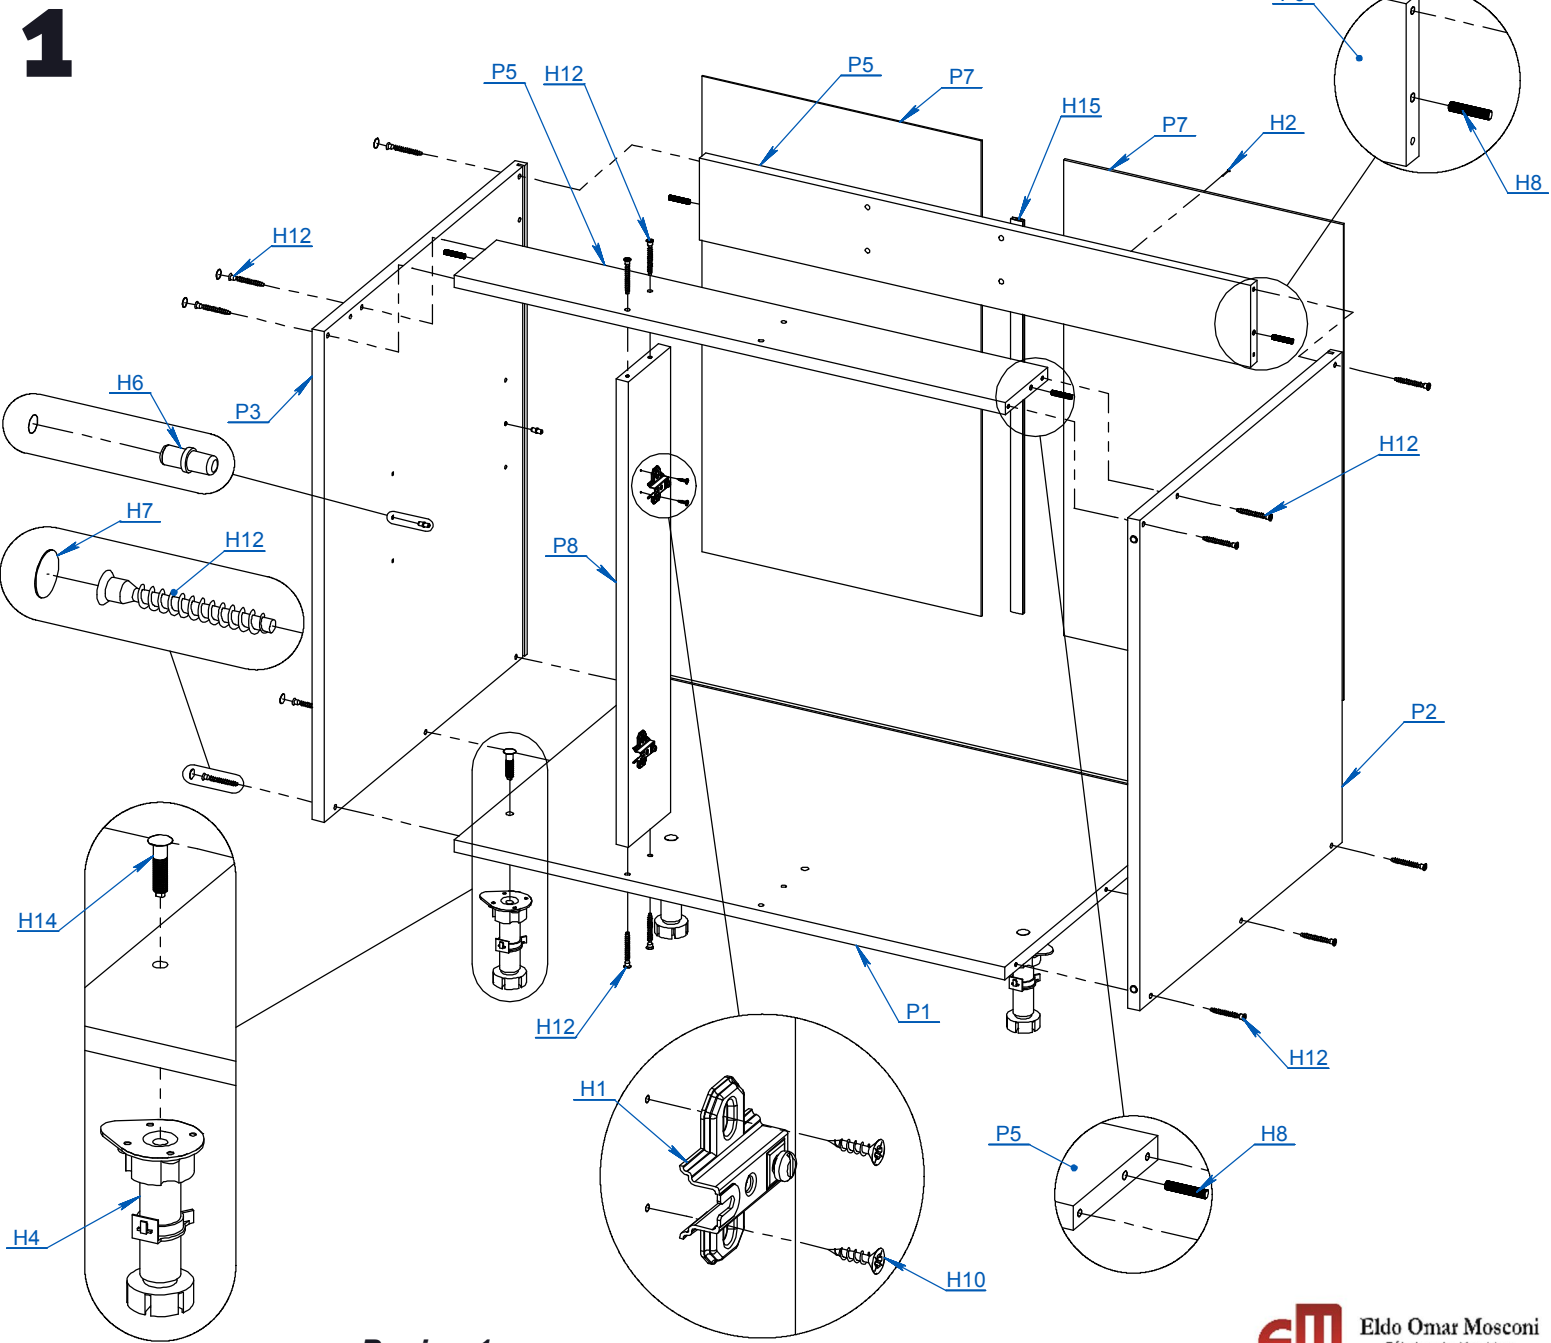

MODULO BAJOMESADA ESQUINERO 60CM

ITEM	DESCRIPCIÓN	CANT.
P1	BASE MBE-40/60	1
P2	COSTADO MB ESQ DER	1
P3	COSTADO MB ESQ IZQ	1
P4	ESTANTE SUELTO MBE	1
P5	FAJA MBE	2
P6	FONDO DELANTERO MBE-60	1
P7	FONDO MBE-40-60	2
P8	PARANTE MBE-40-60	1
P9	PUERTA MB-60	1
P10	SEPARADOR MBE-40-60	2
H1	BISAGRA CODO 0	2
H2	CLAVO 8 X 20	29
H3	LLAVE ALLEN 4MM	1
H4	PATA PLASTICA	5
H5	PERFIL TIRADOR TIPO C	1
H6	SOPORTE ESTANTE METALICO DE 5MM	4
H7	STICKER COSMETICO Ø13	6
H8	TARUGO Ø6 x 30	4
H9	TOPE SILICONA Ø10	2
H10	TORNILLO 3.5 x 15	8
H11	TORNILLO 3.5 x 30 CINCADEO PLATEADO	10
H12	TORNILLO 6.30 x 50 CABEZA ALLEN COLOR NEGRO	16
H13	TORNILLO 4 x 25	2
H14	TORNILLO PLASTICO	5
H15	VARILLA H	1

 PARA INSTRUCCIONES MÁS DETALLADAS ESCANEA EL CODIGO QR

2

ARMADO DE PARANTE

3

H5

4