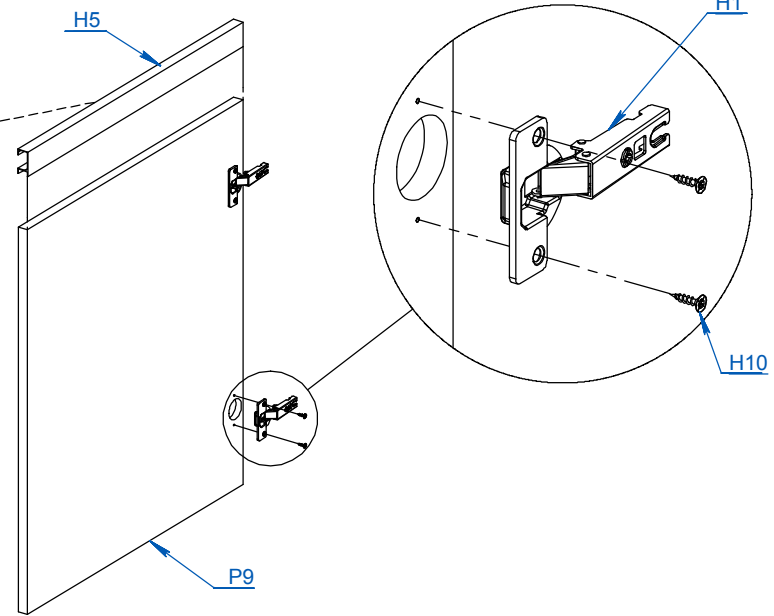

2

ARMADO DE PARANTE

3

H5

4