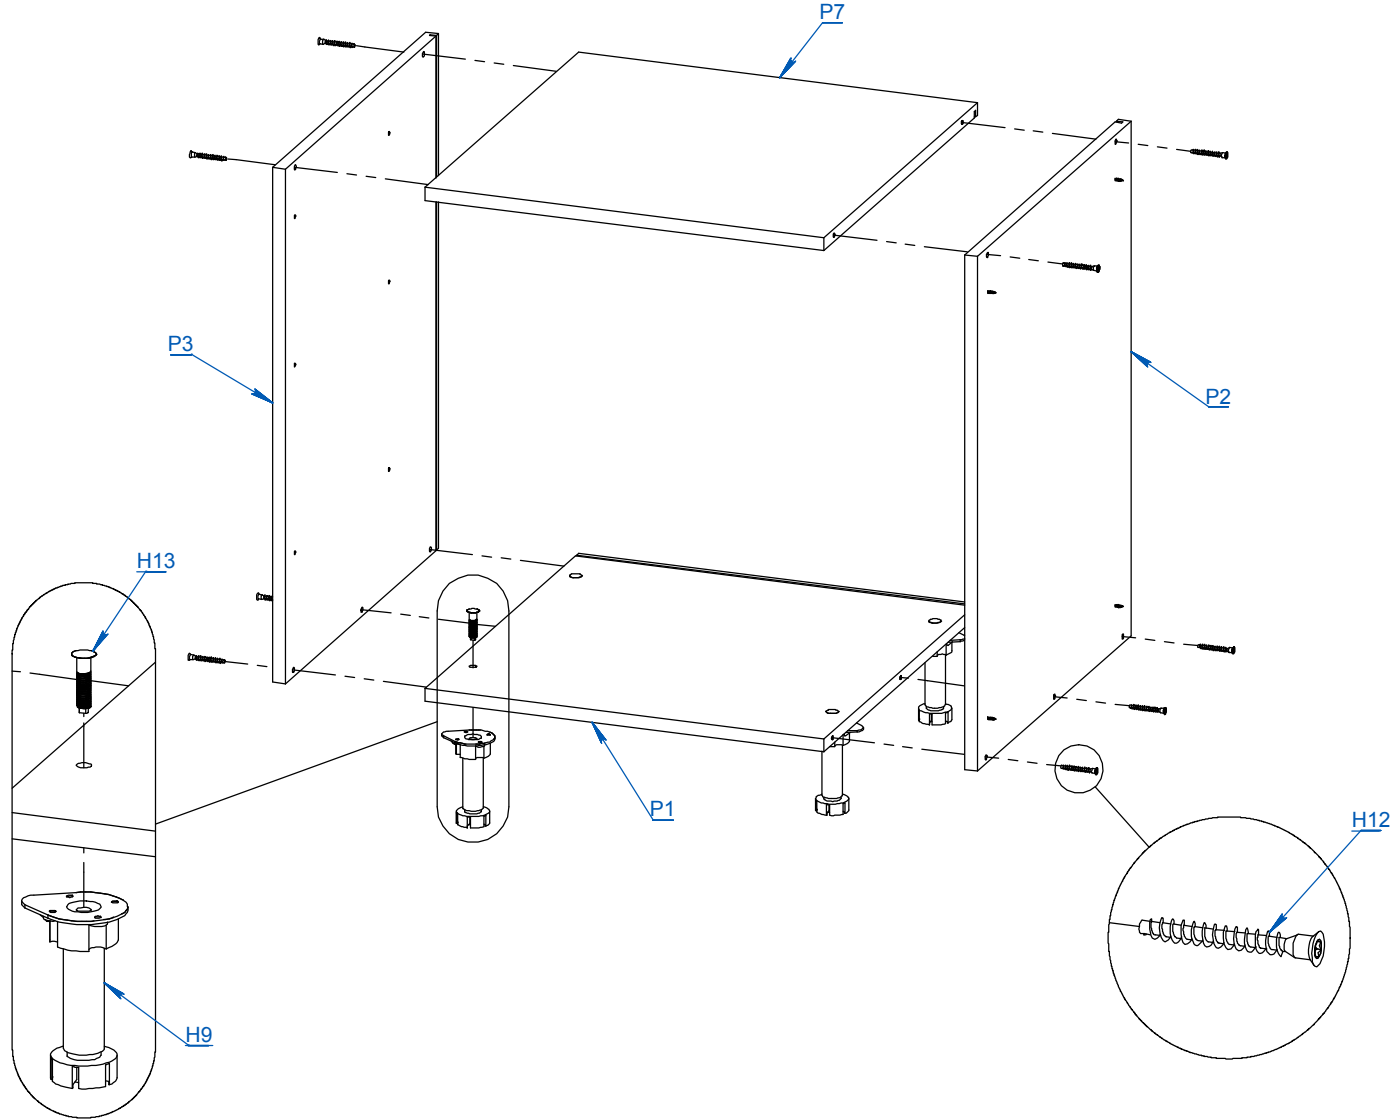

MODULO BAJOMESADA PORTA HORNO

ITEM	DESCRIPCIÓN	CANT.
P1	BASE MBX-60	1
P2	COSTADO MB CAJONERO DER	1
P3	COSTADO MB CAJONERO IZQ	1
P4	FAJA LATERAL MBH-60	2
P5	FAJA SOPORTE MBH-60	2
P6	FRENTE INFERIOR MBH-60	1
P7	PIEZA TEF-60	1
P8	SOPORTE DE HORNO MBH-60	2
H9	PATA PLASTICA	4
H10	TORNILLO 3.5 x 30 CINCO PLATEADO	4
H11	TORNILLO 4 x 30	16
H12	TORNILLO 6.30 x 50 CABEZA ALLEN COLOR NEGRO	18
H13	TORNILLO PLASTICO	4

1