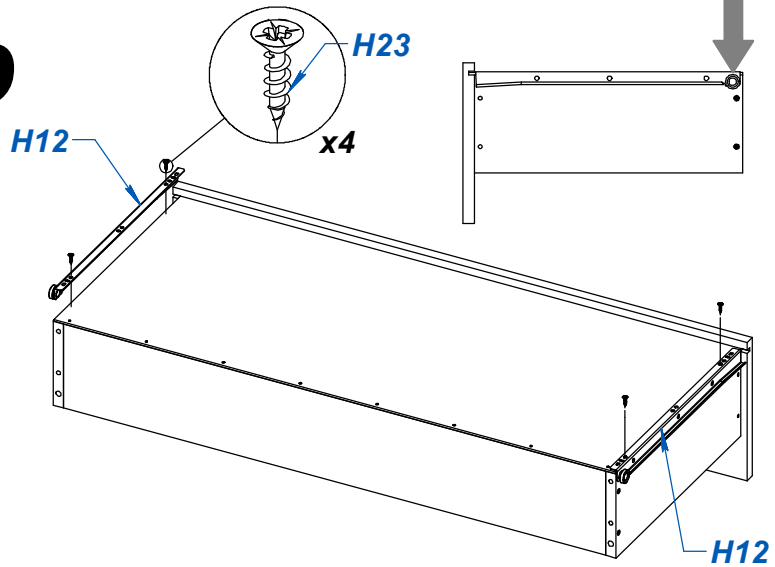

COMODA NATURE 2020

8

9

10

11