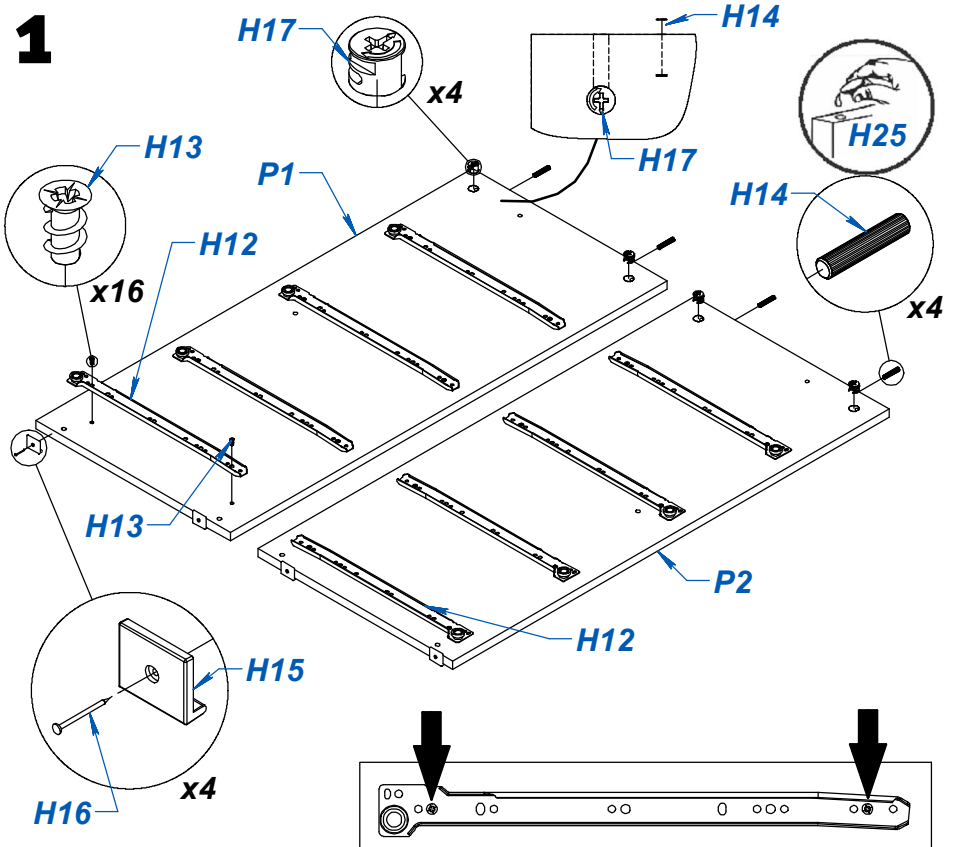

COMODA NATURE 2020

ITEM	DESCRIPCIÓN	CANT.
P1	COSTADO IZQUIERDO	1
P2	COSTADO DERECHO	1
P3	TECHO	1
P4	FAJA	1
P5	ZOCALO TRASERO	2
P6	BASE	1
P7	FONDO	3
P8	FRENTE DE CAJON	4
P9	LATERAL DE CAJON	8
P10	CONTRAFRENTE	4
P11	FONDO CAJON	4

VIDEOS DE ARMADO

ITEM	DESCRIPCIÓN	CANT.
H12	CORREDERA Z PARA CAJON 35CM	4
H13	TORNILLO VARIANTA 6 x 10	16
H14	TARUGO Ø6 x 30	22
H15	BASE DESLIZANTE L	4
H16	CLAVO 8 X 20	73
H17	CASOLETA MINIFIX	12
H18	PERNO MINIFIX	12
H19	TORNILLO 6.30 x 50 CABEZA ALLEN	6
H20	VARILLA H	2
H21	TAPA PLASTICA Ø15	8
H22	TORNILLO 3.5 x 30	32
H23	TORNILLO 3.5 x 15	16
H24	TIRADOR PLASTICO 32 BIGFER	8
H25	SACHET DE COLA 10 grs	3
H26	LLAVE ALLEN 4MM	1