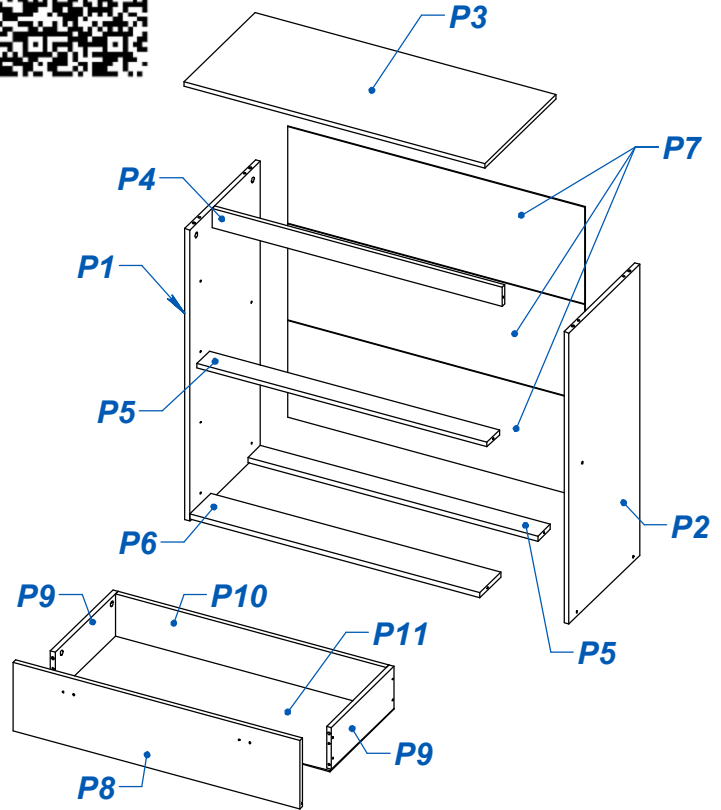

COMODA NATURE 2020

ITEM	DESCRIPCIÓN	CANT.
P1	COSTADO IZQUIERDO	1
P2	COSTADO DERECHO	1
P3	TECHO	1
P4	FAJA	1
P5	ZOCALO TRASERO	2
P6	BASE	1
P7	FONDO	3
P8	FRENTE DE CAJON	4
P9	LATERAL DE CAJON	8
P10	CONTRAFRENTE	4
P11	FONDO CAJON	4

PREPARACION DE PIEZAS.

- Lijar suavemente las aristas.
- Limpiar las piezas con un paño
- Aplicar lustra muebles a todas las piezas

Las piezas llevan impreso el N° de LOTE el cual le será requerido al momento de realizar alguna consulta o reclamo a nuestro servicio.

VIDEOS DE ARMADO

ITEM	DESCRIPCIÓN	CANT.
H12	CORREDERA Z PARA CAJON 35CM	4
H13	TORNILLO VARIANTA 6 x 10	16
H14	TARUGO Ø6 x 30	22
H15	BASE DESLIZANTE L	4
H16	CLAVO 8 X 20	73
H17	CASOLETA MINIFIX	12
H18	PERNO MINIFIX	12
H19	TORNILLO 6.30 x 50 CABEZA ALLEN	6
H20	VARILLA H	2
H21	TAPA PLASTICA Ø15	8
H22	TORNILLO 3.5 x 30	32
H23	TORNILLO 3.5 x 15	16
H24	TIRADOR PLASTICO 32 BIGFER	8
H25	SACHET DE COLA 10 grs	3
H26	LLAVE ALLEN 4MM	1