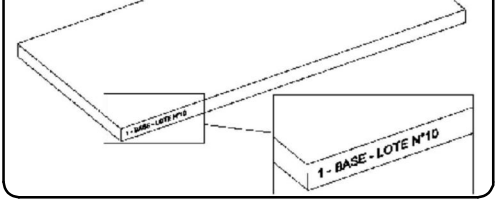

COMODA NATURE 2020

ITEM	DESCRIPCIÓN	CANT.
P1	COSTADO IZQUIERDO	1
P2	COSTADO DERECHO	1
P3	TECHO	1
P4	FAJA	1
P5	ZOCALO TRASERO	2
P6	BASE	1
P7	FONDO	3
P8	FRENTE DE CAJON	4
P9	LATERAL DE CAJON	8
P10	CONTRAFRENTE	4
P11	FONDO CAJON	4

PREPARACION DE PIEZAS.

- Lijar suavemente las aristas.
- Limpiar las piezas con un paño
- Aplicar lustra muebles a todas las piezas

Las piezas llevan impreso el N° de LOTE el cual le será requerido al momento de realizar alguna consulta o reclamo a nuestro servicio.

VIDEOS DE ARMADO

ITEM	DESCRIPCIÓN	CANT.
H12	CORREDERA Z PARA CAJON 35CM	4
H13	TORNILLO VARIANTA 6 x 10	16
H14	TARUGO Ø6 x 30	22
H15	BASE DESLIZANTE L	4
H16	CLAVO 8 X 20	73
H17	CASOLETA MINIFIX	12
H18	PERNO MINIFIX	12
H19	TORNILLO 6.30 x 50 CABEZA ALLEN	6
H20	VARILLA H	2
H21	TAPA PLASTICA Ø15	8
H22	TORNILLO 3.5 x 30	32
H23	TORNILLO 3.5 x 15	16
H24	TIRADOR PLASTICO 32 BIGFER	8
H25	SACHET DE COLA 10 grs	3
H26	LLAVE ALLEN 4MM	1