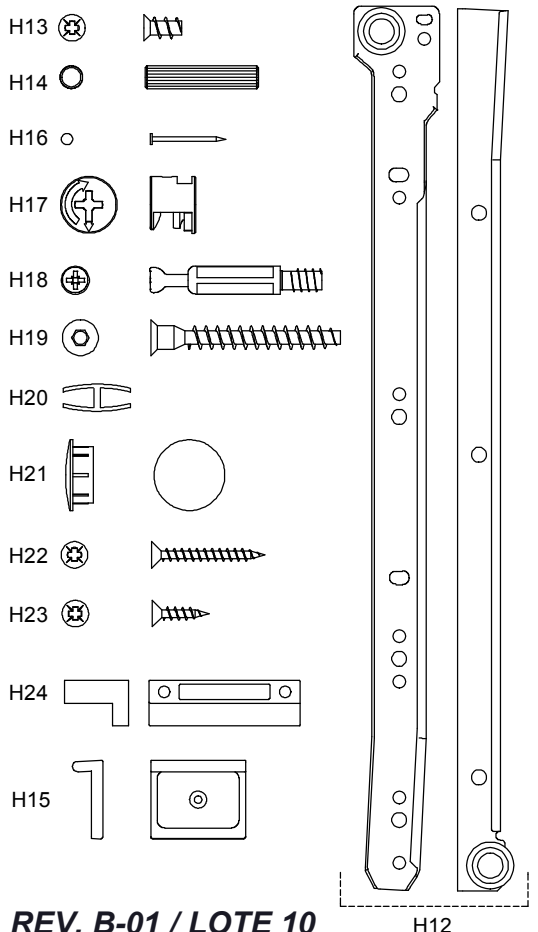

COMODA NATURE 2020

ITEM	DESCRIPCIÓN	CANT.
P1	COSTADO IZQUIERDO	1
P2	COSTADO DERECHO	1
P3	TECHO	1
P4	FAJA	1
P5	ZOCALO TRASERO	2
P6	BASE	1
P7	FONDO	3
P8	FRENTE DE CAJON	4
P9	LATERAL DE CAJON	8
P10	CONTRAFRENTE	4
P11	FONDO CAJON	4

VIDEOS DE ARMADO

ITEM	DESCRIPCIÓN	CANT.
H12	CORREDERA Z PARA CAJON 35CM	4
H13	TORNILLO VARIANTA 6 x 10	16
H14	TARUGO Ø6 x 30	22
H15	BASE DESLIZANTE L	4
H16	CLAVO 8 X 20	73
H17	CASOLETA MINIFIX	12
H18	PERNO MINIFIX	12
H19	TORNILLO 6.30 x 50 CABEZA ALLEN	6
H20	VARILLA H	2
H21	TAPA PLASTICA Ø15	8
H22	TORNILLO 3.5 x 30	32
H23	TORNILLO 3.5 x 15	16
H24	TIRADOR PLASTICO 32 BIGFER	8
H25	SACHET DE COLA 10 grs	3
H26	LLAVE ALLEN 4MM	1