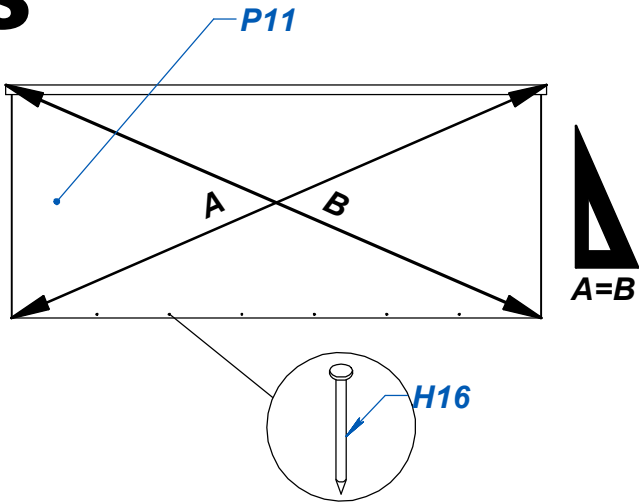

COMODA NATURE 2020

8