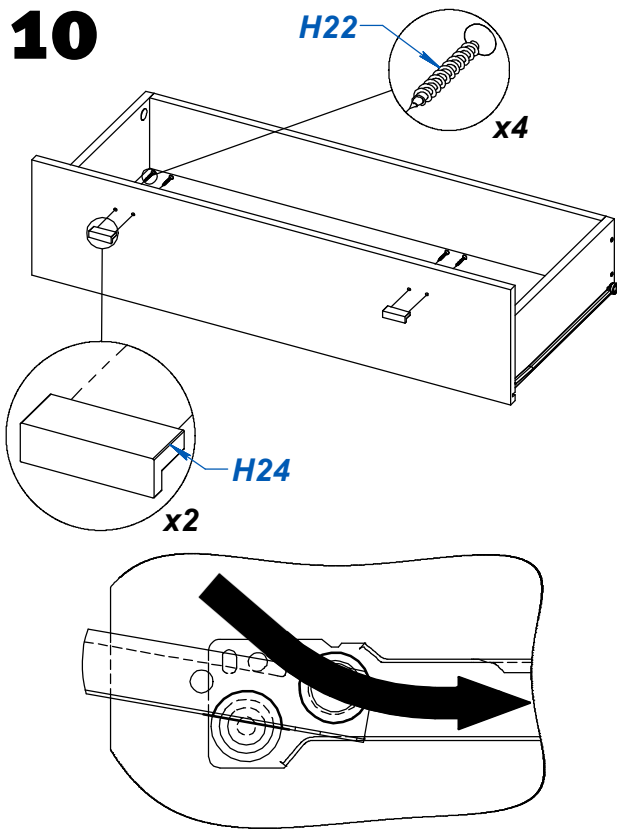

COMODA NATURE 2020

8

9

10

11