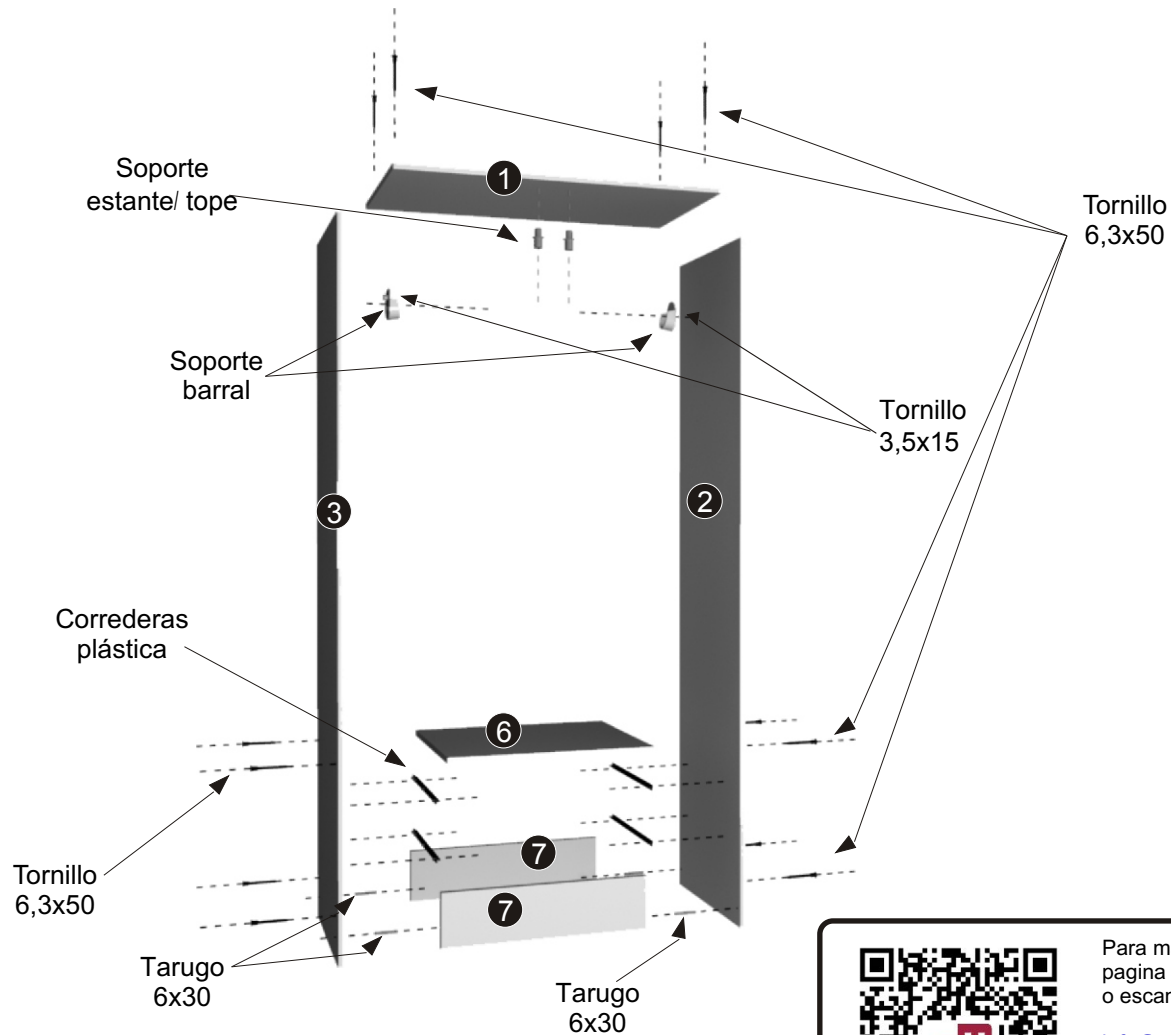

VIDEO INSTRUCTIVO

Escanee el codigo QR para ver en video las instrucciones de armado.
 O dirijase a:

<https://vimeo.com/mosconi/placard-22>

IMPORTANTE: Para poder realizar cualquier tipo de reclamo, encontrará en una de las piezas impreso el Nº de LOTE, el mismo será útil en caso de comunicarse con nuestro servicio.

PASO 2: Apoyar en el suelo el costado izquierdo y el costado derecho y colocar las correderas plásticas. Luego atornillar el estante cajonero al costado izquierdo y costado derecho.

PASO 3: Colocar tarugos en el zócalo delantero y zócalo trasero, atornillarlos al costado izquierdo y costado derecho. Luego poner el techo y atornillarlos en ambos costados. Además insertar en la parte inferior del techo los soportes estantes y colocar soporte barral en ambos costados.

PASO 4: Colocar las bases deslizantes y dar vuelta el mueble y ponerlo en escuadra, luego colocar el fondo con los clavos suministrados.

PASO 5: Armar ambos cajones como muestra la figura. Luego colocar las bisagras a las puertas y fijarlas al placard. Poner manijas mediante tornillos 3,5x30.