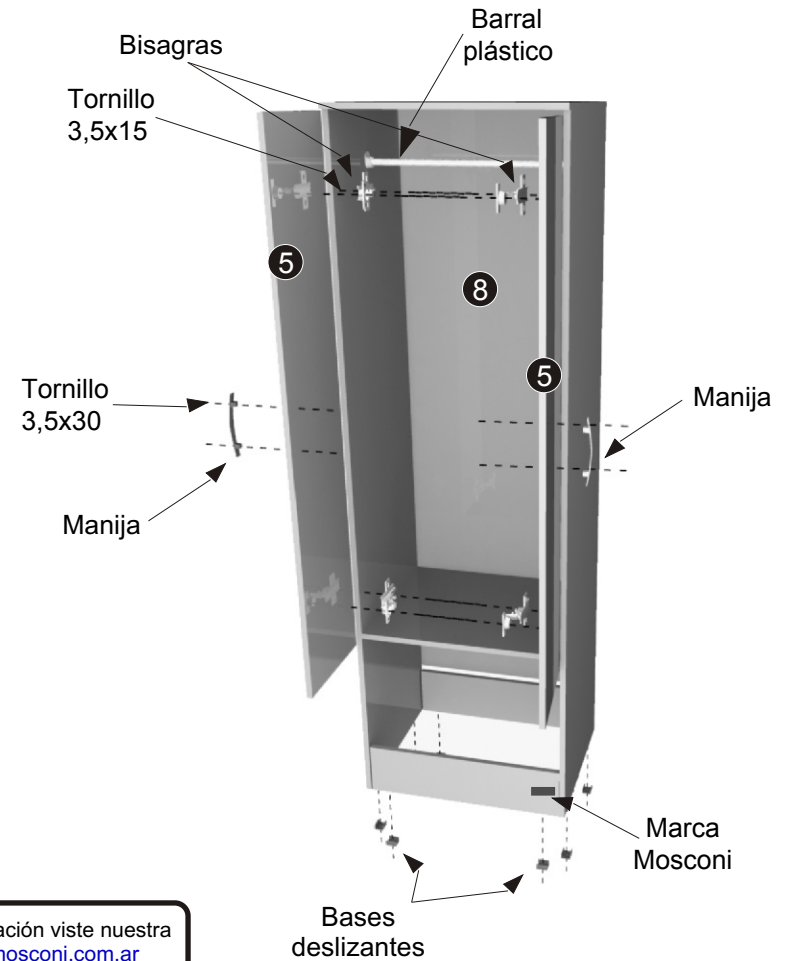

PASO 4: Colocar las bases deslizantes y dar vuelta el mueble y ponerlo en escuadra, luego colocar el fondo con los clavos suministrados.

PASO 5: Armar ambos cajones como muestra la figura. Luego colocar las bisagras a las puertas y fijarlas al placard. Poner manijas mediante tornillos 3,5x30.