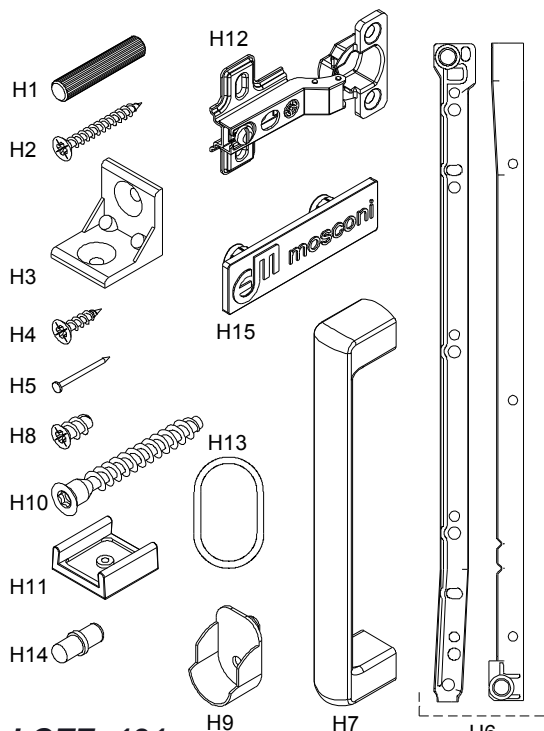

ITEM	DESCRIPCIÓN	CANT.
H1	TARUGO Ø6 x 30	16
H2	TORNILLO 3.5 x 30	28
H3	ESCUADRA PLASTICA	4
H4	TORNILLO 3.5 x 15	84
H5	BOLSA DE CLAVOS	1
H6	CORREDERA Z P/ CAJON 35 CM	2
H7	MANIJA BENETHON 160mm	8
H8	TORNILLO VARIANTA 6 x 10	8
H9	SOPORTE CAÑO LATERAL	4
H10	TORNILLO 6.30 x 50 CABEZA ALLEN	32
H11	BASE PLASTICA "U" P/ PLACA 15MM	8
H12	BISAGRA Ø26 CODO 9	16
H13	BARRAL PLASTICO 19 (535mm)	2
H14	SOPORTE ESTANTE METALICO 5MM	4
H15	MARCA EMPRESARIAL PLASTICA	1
H16	SACHET DE COLA 10 grs	2
H17	LLAVE ALLEN 4MM	1

Las piezas llevan impreso el N° de LOTE el cual le será requerido al momento de realizar alguna consulta o reclamo a nuestro servicio.

24 HS NO SOMETER PIEZAS ENCOLADAS A ESFUERZOS HASTA QUE ESTA SEQUE.

VIDEO DE ARMADO

NOTA: "ZOCALO TRASERO" podría no ser del mismo color del mueble

LOTE: 121

Página 1