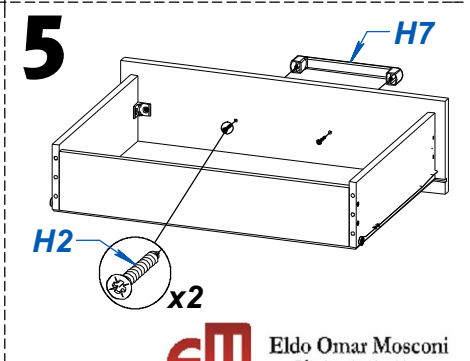

Las piezas llevan impreso el N° de LOTE el cual le será requerido al momento de realizar alguna consulta o reclamo a nuestro servicio.

24 HS NO SOMETER PIEZAS ENCOLADAS A ESFUERZOS HASTA QUE ESTA SEQUE.

VIDEO DE ARMADO

NOTA: "ZOCALO TRASERO" podría no ser del mismo color del mueble

LOTE: 121

Página 1