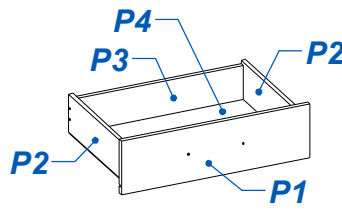

24 HS NO SOMETER PIEZAS ENCOLADAS A ESFUERZOS HASTA QUE ESTA SEQUE.

VIDEO DE ARMADO