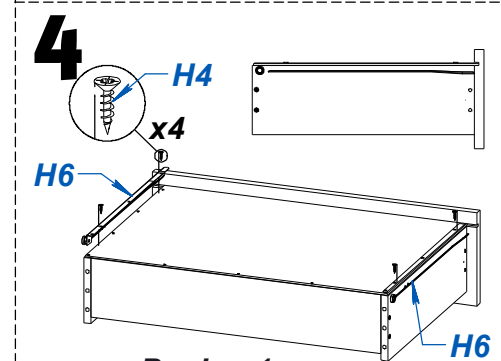

NOTA: "ZOCALO TRASERO" podría no ser del mismo color del mueble