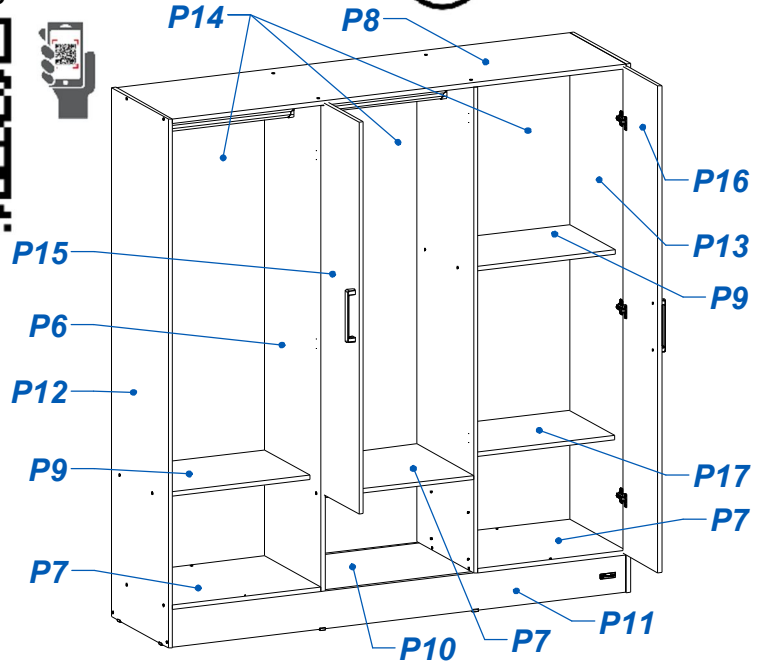

24 HS NO SOMETER PIEZAS ENCOLADAS A ESFUERZOS HASTA QUE ESTA SEQUE.

VIDEO DE ARMADO