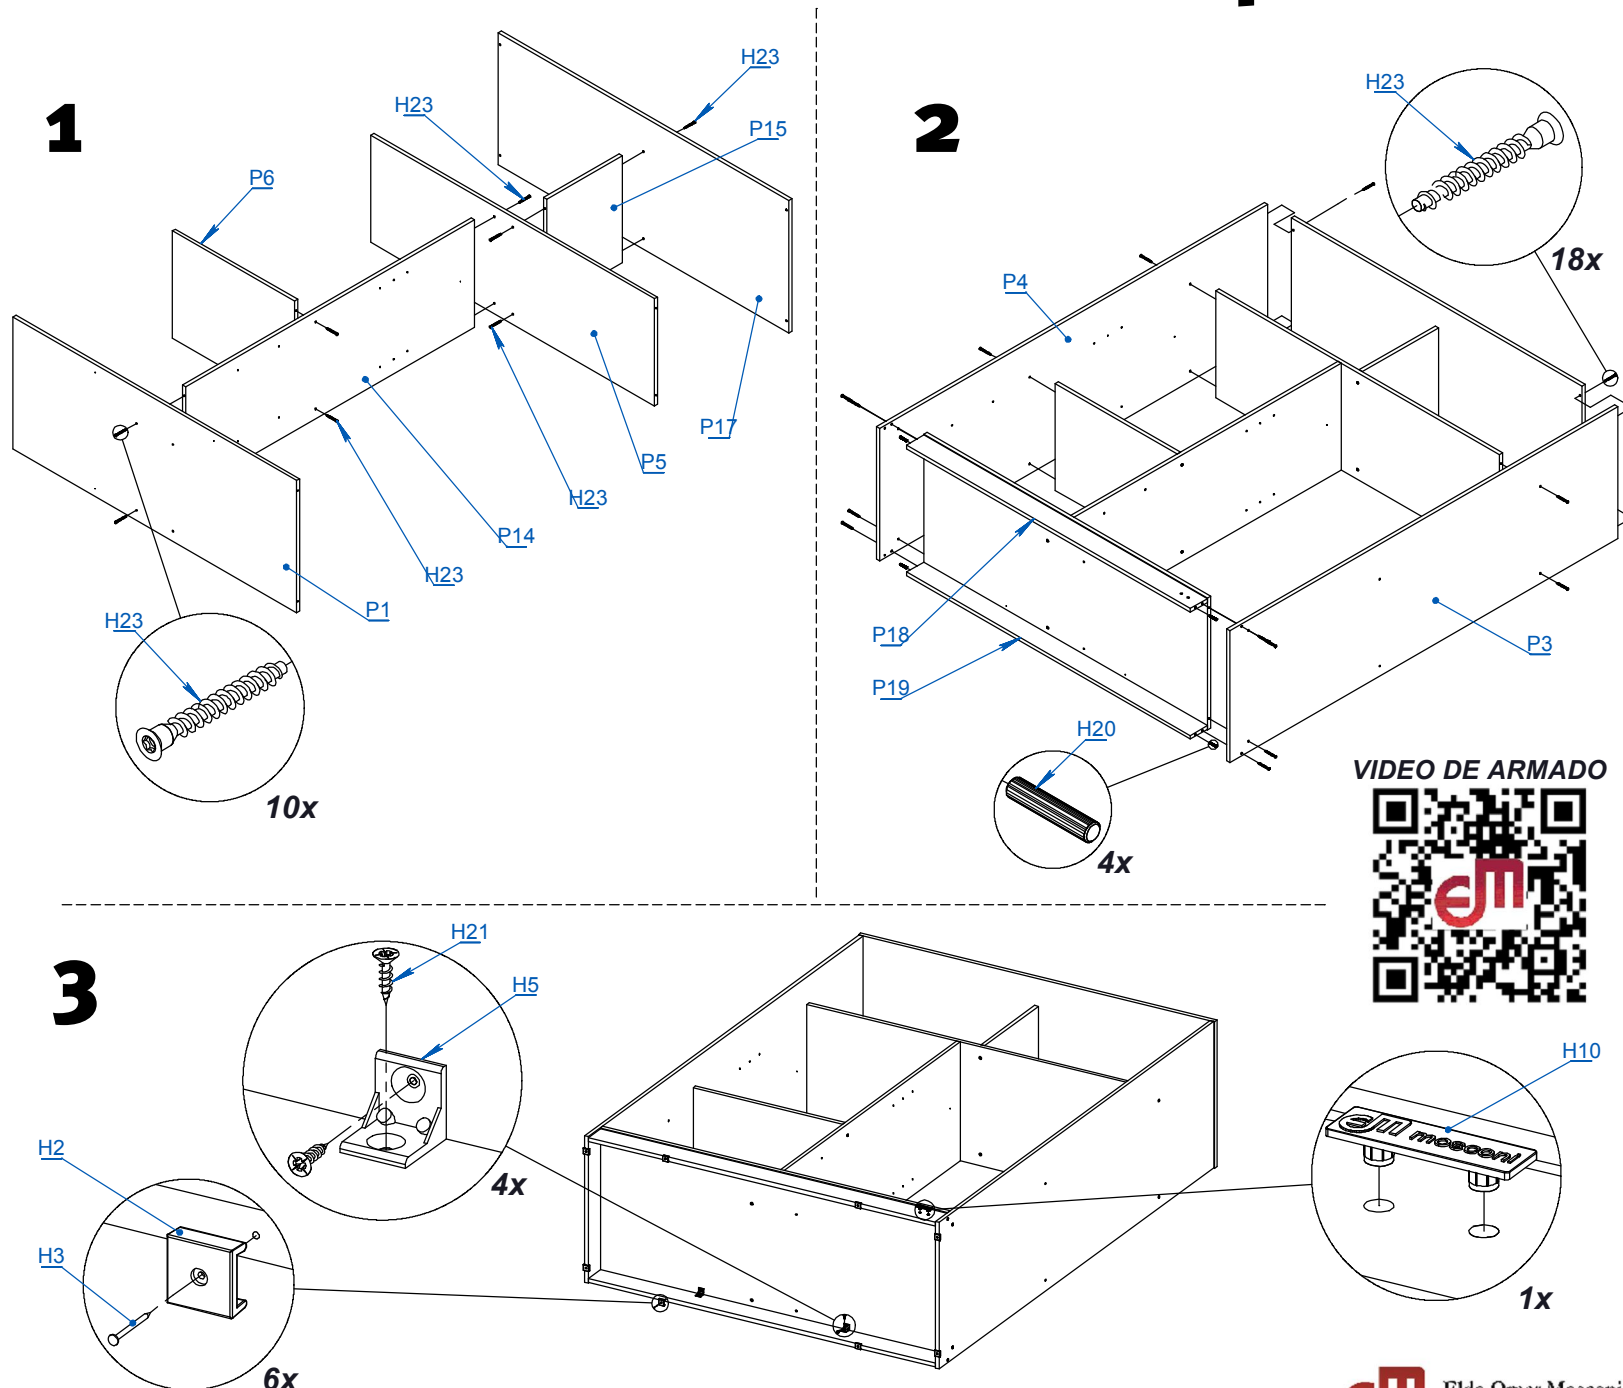

PLACARD DAKAR 2 PUERTAS CORREDIZAS 1.40

ITEM	DESCRIPCION	CANT.
P1	BASE 140	1
P2	CONTRAFRENTE	2
P3	COSTADO DERECHO	1
P4	COSTADO IZQUIERDO	1
P5	DIVISOR 140	1
P6	ESTANTE CAJONERO	1
P7	ESTANTE SUELTO	1
P8	FONDO CAJON	2
P9	FONDO HUECO 140	2
P10	FONDO MUEBLE	1
P11	FONDO SUPERIOR 140	1
P12	FRENTE DE CAJON	2
P13	LATERAL DE CAJON	4
P14	PARANTE	1
P15	PARANTE CORTO	1
P16	PUERTA 140	2
P17	TECHO 140	1
P18	ZOCALO 140	1
P19	ZOCALO TRASERO 140	1

ITEM	DESCRIPCION	CANT.
H1	BARRAL CY-038	1
H2	BASE DESLIZANTE	8
H3	CLAVO 8 X 20	120
H4	CORREDERA PARA CAJON 35CM	2
H5	ESCUADRA PLASTICA	4
H7	GUIA DOBLE INFERIOR	1
H8	GUIA SUPERIOR	1
H9	MANIJA PLASTICA DE APLIQUE ATHENA GRIS PLATA	2
H10	MARCA EMPRESARIAL PLASTICA	1
H11	CASOLETA MINIFIX	4
H12	PERNO MINIFIX	4
H13	PATIN PLASTICO SUPERIOR	4
H14	RUEDA PLACARD CORREDIZO 15 mm	4
H15	SOPORTE ESTANTE METALICO DE 5MM	4
H16	SOPORTE LATERAL BARRAL	2
H17	TAPA PLASTICA Ø15	4
H18	TAPACANTO (1695 mm)	1
H19	TAPON PLASTICO 6MM	4
H20	TARUGO Ø6 x 30	12
H21	TORNILLO 3.5 x 15	28
H22	TORNILLO 3.5 x 30	16
H23	TORNILLO 6.30 x 50 CABEZA ALLEN	28
H24	TORNILLO AUTOPERFORANTE 3.5 x 13	6
H25	TORNILLO VARIANTA 6 x 10	12
H26	VARILLA H	1
H27	LLAVE ALLEN 4MM	1
H28	SACHET DE COLA 10 grs	2

VIDEO DE ARMADO