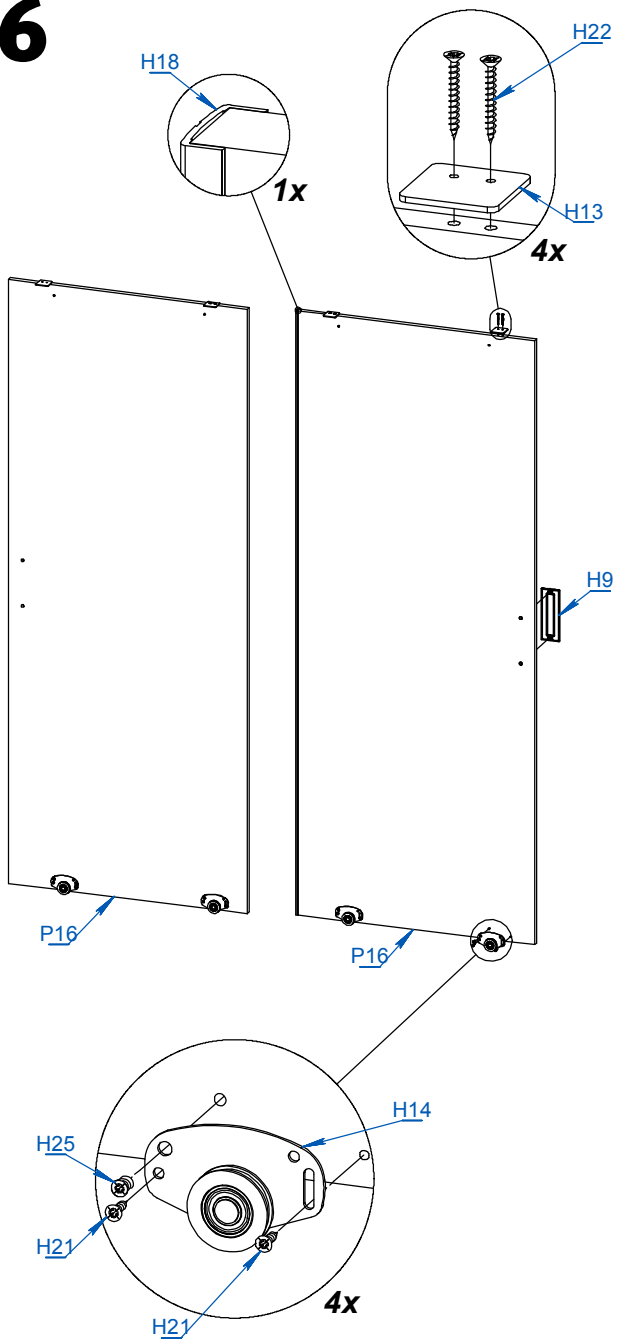

ITEM	DESCRIPCIÓN	CANT.
H1	CLAVO 8 X 20	32
H2	GUIA DOBLE INFERIOR	1
H3	GUIA SUPERIOR	1
H4	MANIJA PLASTICA DE APLIQUE ATHENA GRIS PLATA	2
H5	PATIN PLASTICO SUPERIOR	4
H6	RUEDA PLACARD CORREDIZO 15 mm	4
H7	SOPORTE ESTANTE METALICO 5MM	4
H8	TAPACANTO	1
H9	TORNILLO 3.5 x 15	20
H10	TORNILLO 6.30 x 50 CABEZA ALLEN	12
H11	TORNILLO AUTOPERFORANTE 3.6 x 13 CABEZA FIJADORA	6
H12	TORNILLO MITTOFIX 4 x 25	4
H13	TORNILLO VARIANTA 6 x 10	4
H14	LLAVE ALLEN 4MM	1

VIDEO DE ARMADO

Dentro de la caja va a encontrar 2 piezas de aprox. 68cm X 7cm, son suplemento de la caja, **no** forman parte del mueble.

BAULERA DAKAR 2 PUERTAS CORREDIZAS 1.40

4

UTILIZAR PARA
FIJAR BAULERA
AL PLACARD

ITEM	DESCRIPCION	CANT.
H1	BARRAL CY-038	1
H2	BASE DESLIZANTE	8
H3	CLAVO 8 X 20	120
H4	CORREDERA PARA CAJON 35CM	2
H5	ESCUADRA PLASTICA	4
H7	GUIA DOBLE INFERIOR	1
H8	GUIA SUPERIOR	1
H9	MANIJA PLASTICA DE APLIQUE ATHENA GRIS PLATA	2
H10	MARCA EMPRESARIAL PLASTICA	1
H11	CASOLETA MINIFIX	4
H12	PERNO MINIFIX	4
H13	PATIN PLASTICO SUPERIOR	4
H14	RUEDA PLACARD CORREDIZO 15 mm	4
H15	SOPORTE ESTANTE METALICO DE 5MM	4
H16	SOPORTE LATERAL BARRAL	2
H17	TAPA PLASTICA Ø15	4
H18	TAPACANTO (1695 mm)	1
H19	TAPON PLASTICO 6MM	4
H20	TARUGO Ø6 x 30	12
H21	TORNILLO 3.5 x 15	28
H22	TORNILLO 3.5 x 30	16
H23	TORNILLO 6.30 x 50 CABEZA ALLEN	28
H24	TORNILLO AUTOPERFORANTE 3.5 x 13	6
H25	TORNILLO VARIANTA 6 x 10	12
H26	VARILLA H	1
H27	LLAVE ALLEN 4MM	1
H28	SACHET DE COLA 10 grs	2

VIDEO DE ARMADO

4

5

PLACARD DAKAR 2 PUERTAS CORREDIZAS 1.40

6

7

8

9