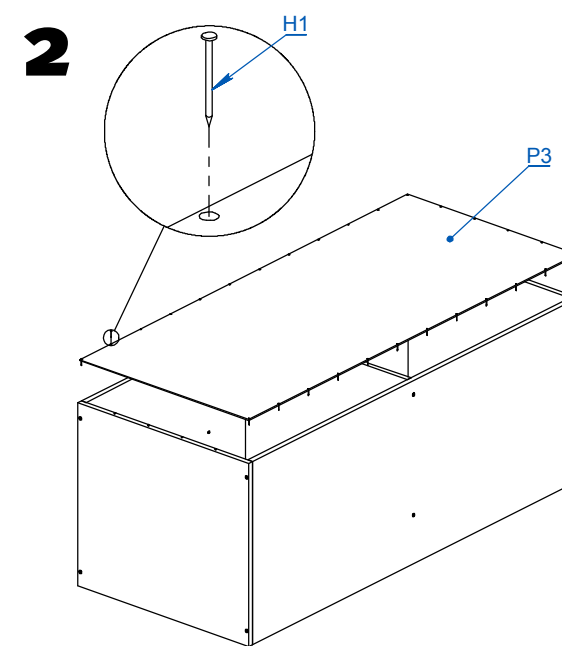

BAULERA DAKAR 2 PUERTAS CORREDIZAS 1.40

ITEM	DESCRIPCIÓN	CANT.
P1	COSTADOS BAULERA 140	2
P2	EST. SUELTO BAULERA 140	1
P3	FONDO BAULERA 140	1
P4	PARANTE BAULERA 140	1
P5	PUERTA 140	2
P6	TECHO Y BASE 140	2

ITEM	DESCRIPCIÓN	CANT.
H1	CLAVO 8 X 20	32
H2	GUIA DOBLE INFERIOR	1
H3	GUIA SUPERIOR	1
H4	MANIJA PLASTICA DE APLIQUE ATHENA GRIS PLATA	2
H5	PATIN PLASTICO SUPERIOR	4
H6	RUEDA PLACARD CORREDIZO 15 mm	4
H7	SOPORTE ESTANTE METALICO 5MM	4
H8	TAPACANTO	1
H9	TORNILLO 3.5 x 15	20
H10	TORNILLO 6.30 x 50 CABEZA ALLEN	12
H11	TORNILLO AUTOPERFORANTE 3.6 x 13 CABEZA FIJADORA	6
H12	TORNILLO MITTOFIX 4 x 25	4
H13	TORNILLO VARIANTA 6 x 10	4
H14	LLAVE ALLEN 4MM	1

VIDEO DE ARMADO

Dentro de la caja va a encontrar 2 piezas de aprox. 68cm X 7cm, son suplemento de la caja, **no** forman parte del mueble.

BAULERA DAKAR 2 PUERTAS CORREDIZAS 1.40

4

UTILIZAR PARA
FIJAR BAULERA
AL PLACARD