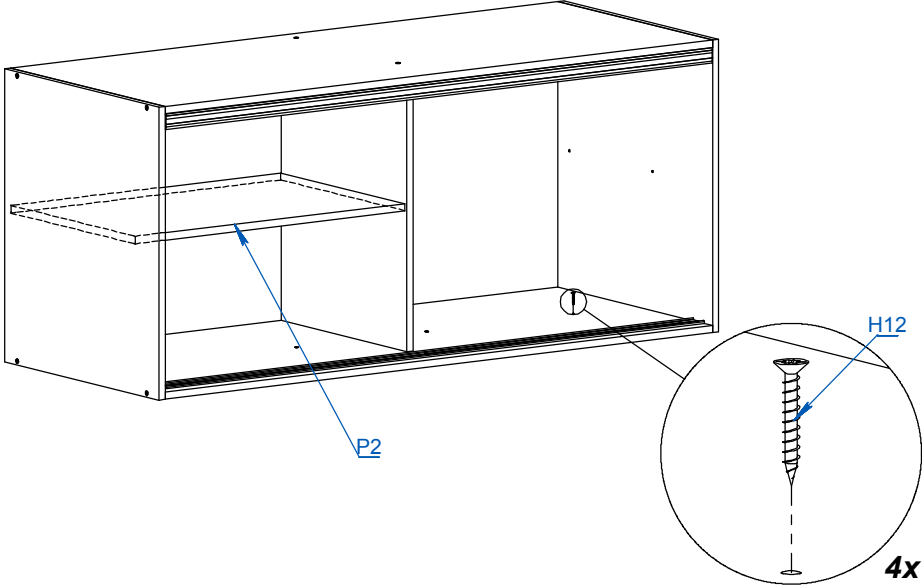

BAULERA DAKAR 2 PUERTAS CORREDIZAS 1.40

ITEM	DESCRIPCIÓN	CANT.
P1	COSTADOS BAULERA 140	2
P2	EST. SUELTO BAULERA 140	1
P3	FONDO BAULERA 140	1
P4	PARANTE BAULERA 140	1
P5	PUERTA 140	2
P6	TECHO Y BASE 140	2

ITEM	DESCRIPCIÓN	CANT.
H1	CLAVO 8 X 20	32
H2	GUIA DOBLE INFERIOR	1
H3	GUIA SUPERIOR	1
H4	MANIJA PLASTICA DE APLIQUE ATHENA GRIS PLATA	2
H5	PATIN PLASTICO SUPERIOR	4
H6	RUEDA PLACARD CORREDIZO 15 mm	4
H7	SOPORTE ESTANTE METALICO 5MM	4
H8	TAPACANTO	1
H9	TORNILLO 3.5 x 15	20
H10	TORNILLO 6.30 x 50 CABEZA ALLEN	12
H11	TORNILLO AUTOPERFORANTE 3.6 x 13 CABEZA FIJADORA	6
H12	TORNILLO MITTOFIX 4 x 25	4
H13	TORNILLO VARIANTA 6 x 10	4
H14	LLAVE ALLEN 4MM	1

VIDEO DE ARMADO

Dentro de la caja va a encontrar 2 piezas de aprox. 68cm X 7cm, son suplemento de la caja, **no** forman parte del mueble.

BAULERA DAKAR 2 PUERTAS CORREDIZAS 1.40

4

UTILIZAR PARA
FIJAR BAULERA
AL PLACARD