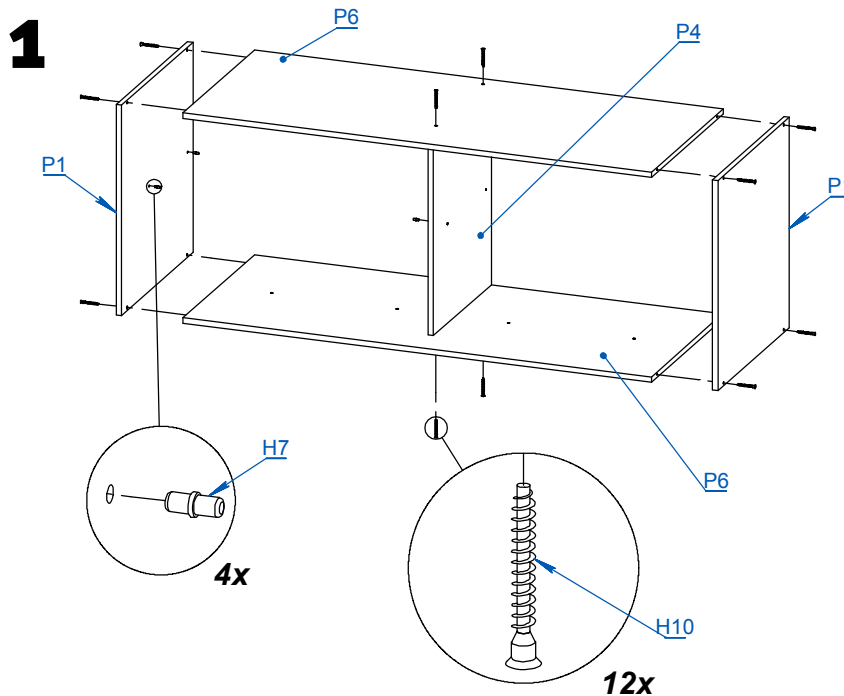

BAULERA DAKAR 2 PUERTAS CORREDIZAS 1.40

ITEM	DESCRIPCIÓN	CANT.
P1	COSTADOS BAULERA 140	2
P2	EST. SUELTO BAULERA 140	1
P3	FONDO BAULERA 140	1
P4	PARANTE BAULERA 140	1
P5	PUERTA 140	2
P6	TECHO Y BASE 140	2

ITEM	DESCRIPCIÓN	CANT.
H1	CLAVO 8 X 20	32
H2	GUIA DOBLE INFERIOR	1
H3	GUIA SUPERIOR	1
H4	MANIJA PLASTICA DE APLIQUE ATHENA GRIS PLATA	2
H5	PATIN PLASTICO SUPERIOR	4
H6	RUEDA PLACARD CORREDIZO 15 mm	4
H7	SOPORTE ESTANTE METALICO 5MM	4
H8	TAPACANTO	1
H9	TORNILLO 3.5 x 15	20
H10	TORNILLO 6.30 x 50 CABEZA ALLEN	12
H11	TORNILLO AUTOPERFORANTE 3.6 x 13 CABEZA FIJADORA	6
H12	TORNILLO MITTOFIX 4 x 25	4
H13	TORNILLO VARIANTA 6 x 10	4
H14	LLAVE ALLEN 4MM	1

VIDEO DE ARMADO

Dentro de la caja va a encontrar 2 piezas de aprox. 68cm X 7cm, son suplemento de la caja, **no** forman parte del mueble.

BAULERA DAKAR 2 PUERTAS CORREDIZAS 1.40

4

UTILIZAR PARA
FIJAR BAULERA
AL PLACARD

PLACARD DAKAR 2 PUERTAS CORREDIZAS 1.40

ITEM	DESCRIPCION	CANT.
P1	BASE 140	1
P2	CONTRAFRENTE	2
P3	COSTADO DERECHO	1
P4	COSTADO IZQUIERDO	1
P5	DIVISOR 140	1
P6	ESTANTE CAJONERO	1
P7	ESTANTE SUELTO	1
P8	FONDO CAJON	2
P9	FONDO HUECO 140	2
P10	FONDO MUEBLE	1
P11	FONDO SUPERIOR 140	1
P12	FRENTE DE CAJON	2
P13	LATERAL DE CAJON	4
P14	PARANTE	1
P15	PARANTE CORTO	1
P16	PUERTA 140	2
P17	TECHO 140	1
P18	ZOCALO 140	1
P19	ZOCALO TRASERO 140	1