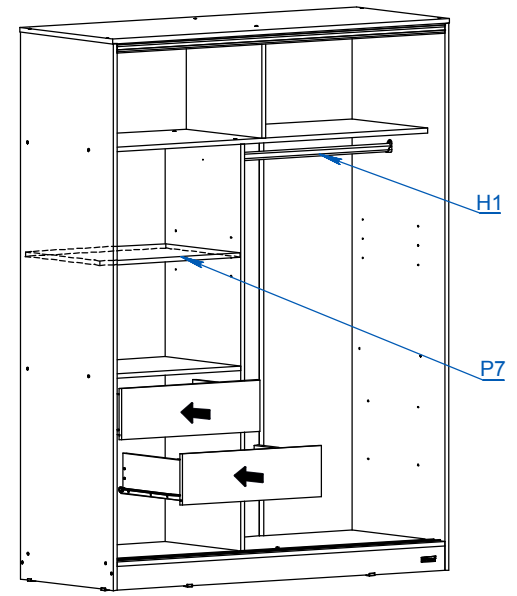

VIDEO DE ARMADO

Dentro de la caja va a encontrar 2 piezas de aprox. 68cm X 7cm, son suplemento de la caja, **no** forman parte del mueble.

BAULERA DAKAR 2 PUERTAS CORREDIZAS 1.40

4

UTILIZAR PARA
FIJAR BAULERA
AL PLACARD

ITEM	DESCRIPCION	CANT.
H1	BARRAL CY-038	1
H2	BASE DESLIZANTE	8
H3	CLAVO 8 X 20	120
H4	CORREDERA PARA CAJON 35CM	2
H5	ESCUADRA PLASTICA	4
H7	GUIA DOBLE INFERIOR	1
H8	GUIA SUPERIOR	1
H9	MANIJA PLASTICA DE APLIQUE ATHENA GRIS PLATA	2
H10	MARCA EMPRESARIAL PLASTICA	1
H11	CASOLETA MINIFIX	4
H12	PERNO MINIFIX	4
H13	PATIN PLASTICO SUPERIOR	4
H14	RUEDA PLACARD CORREDIZO 15 mm	4
H15	SOPORTE ESTANTE METALICO DE 5MM	4
H16	SOPORTE LATERAL BARRAL	2
H17	TAPA PLASTICA Ø15	4
H18	TAPACANTO (1695 mm)	1
H19	TAPON PLASTICO 6MM	4
H20	TARUGO Ø6 x 30	12
H21	TORNILLO 3.5 x 15	28
H22	TORNILLO 3.5 x 30	16
H23	TORNILLO 6.30 x 50 CABEZA ALLEN	28
H24	TORNILLO AUTOPERFORANTE 3.5 x 13	6
H25	TORNILLO VARIANTA 6 x 10	12
H26	VARILLA H	1
H27	LLAVE ALLEN 4MM	1
H28	SACHET DE COLA 10 grs	2

VIDEO DE ARMADO

4

5

PLACARD DAKAR 2 PUERTAS CORREDIZAS 1.40

6

7

8

9