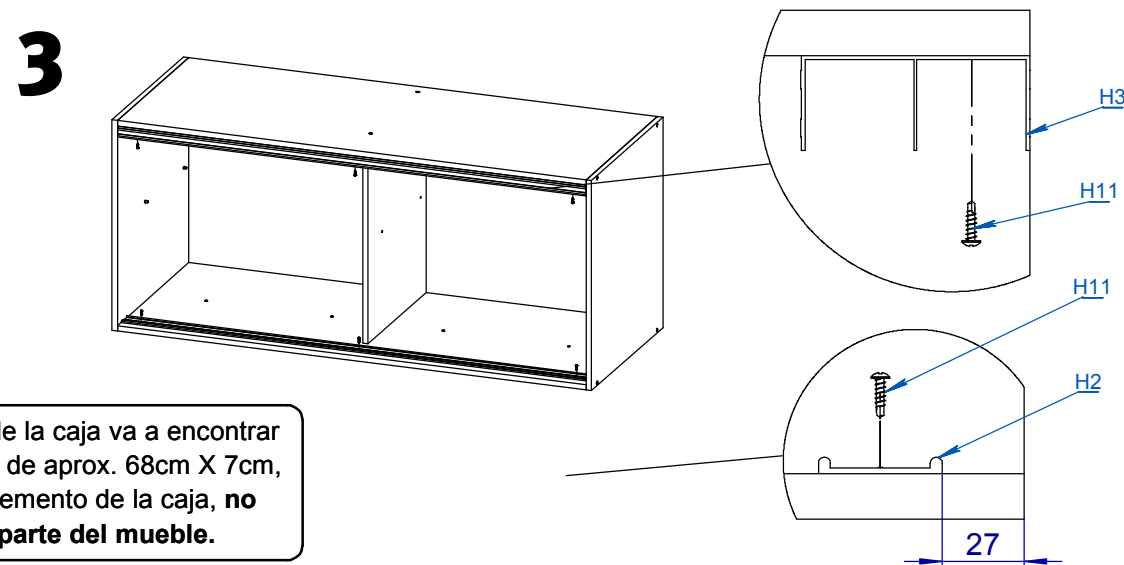

BAULERA DAKAR 2 PUERTAS CORREDIZAS 1.40

ITEM	DESCRIPCIÓN	CANT.
P1	COSTADOS BAULERA 140	2
P2	EST. SUELTO BAULERA 140	1
P3	FONDO BAULERA 140	1
P4	PARANTE BAULERA 140	1
P5	PUERTA 140	2
P6	TECHO Y BASE 140	2

ITEM	DESCRIPCIÓN	CANT.
H1	CLAVO 8 X 20	32
H2	GUIA DOBLE INFERIOR	1
H3	GUIA SUPERIOR	1
H4	MANIJA PLASTICA DE APLIQUE ATHENA GRIS PLATA	2
H5	PATIN PLASTICO SUPERIOR	4
H6	RUEDA PLACARD CORREDIZO 15 mm	4
H7	SOPORTE ESTANTE METALICO 5MM	4
H8	TAPACANTO	1
H9	TORNILLO 3.5 x 15	20
H10	TORNILLO 6.30 x 50 CABEZA ALLEN	12
H11	TORNILLO AUTOPERFORANTE 3.6 x 13 CABEZA FIJADORA	6
H12	TORNILLO MITTOFIX 4 x 25	4
H13	TORNILLO VARIANTA 6 x 10	4
H14	LLAVE ALLEN 4MM	1

VIDEO DE ARMADO

Dentro de la caja va a encontrar 2 piezas de aprox. 68cm X 7cm, son suplemento de la caja, **no** forman parte del mueble.

BAULERA DAKAR 2 PUERTAS CORREDIZAS 1.40

4

UTILIZAR PARA
FIJAR BAULERA
AL PLACARD