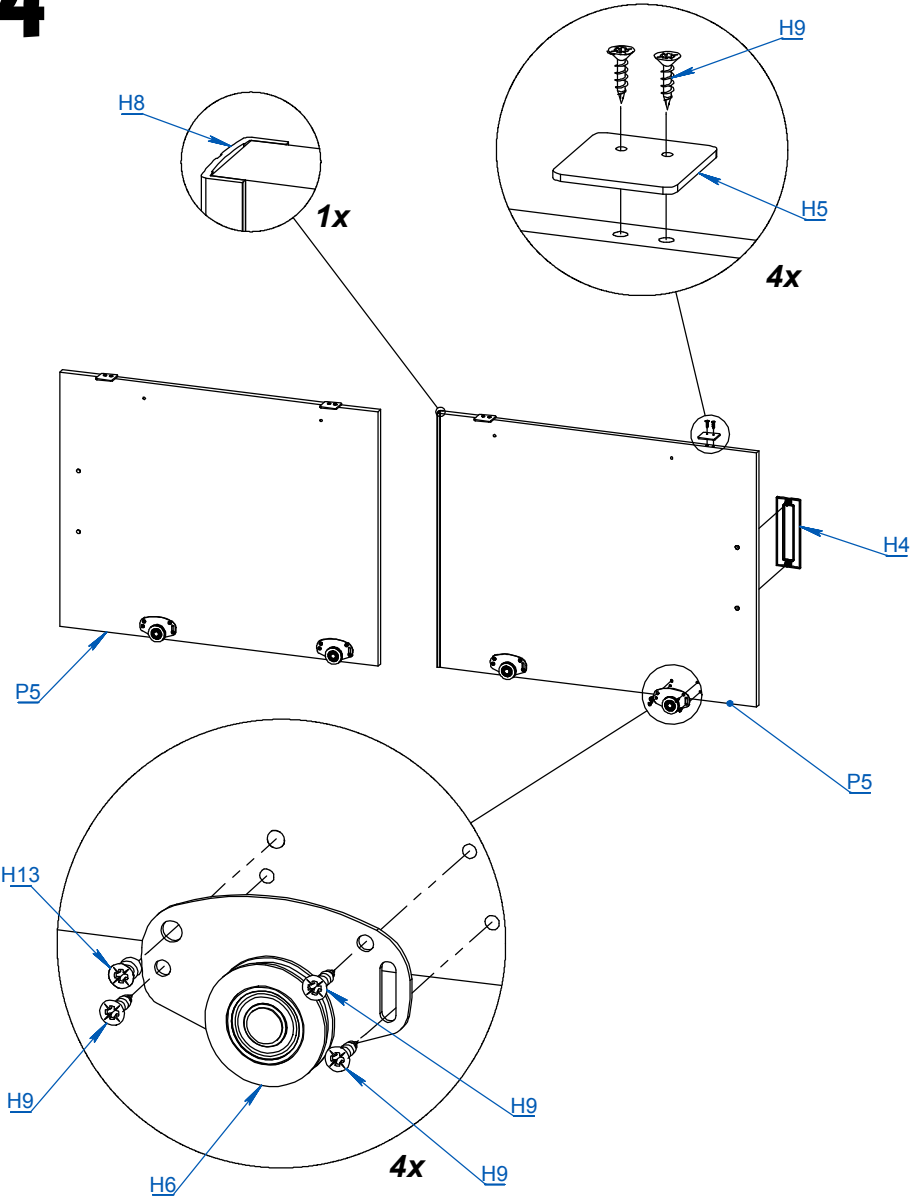

BAULERA DAKAR 2 PUERTAS CORREDIZAS 1.40

ITEM	DESCRIPCIÓN	CANT.
P1	COSTADOS BAULERA 140	2
P2	EST. SUELTO BAULERA 140	1
P3	FONDO BAULERA 140	1
P4	PARANTE BAULERA 140	1
P5	PUERTA 140	2
P6	TECHO Y BASE 140	2

ITEM	DESCRIPCIÓN	CANT.
H1	CLAVO 8 X 20	32
H2	GUIA DOBLE INFERIOR	1
H3	GUIA SUPERIOR	1
H4	MANIJA PLASTICA DE APLIQUE ATHENA GRIS PLATA	2
H5	PATIN PLASTICO SUPERIOR	4
H6	RUEDA PLACARD CORREDIZO 15 mm	4
H7	SOPORTE ESTANTE METALICO 5MM	4
H8	TAPACANTO	1
H9	TORNILLO 3.5 x 15	20
H10	TORNILLO 6.30 x 50 CABEZA ALLEN	12
H11	TORNILLO AUTOPERFORANTE 3.6 x 13 CABEZA FIJADORA	6
H12	TORNILLO MITTOFIX 4 x 25	4
H13	TORNILLO VARIANTA 6 x 10	4
H14	LLAVE ALLEN 4MM	1

VIDEO DE ARMADO

Dentro de la caja va a encontrar 2 piezas de aprox. 68cm X 7cm, son suplemento de la caja, **no** forman parte del mueble.

BAULERA DAKAR 2 PUERTAS CORREDIZAS 1.40

4

UTILIZAR PARA
FIJAR BAULERA
AL PLACARD

PLACARD DAKAR 2 PUERTAS CORREDIZAS 1.40

ITEM	DESCRIPCION	CANT.
P1	BASE 140	1
P2	CONTRAFRENTE	2
P3	COSTADO DERECHO	1
P4	COSTADO IZQUIERDO	1
P5	DIVISOR 140	1
P6	ESTANTE CAJONERO	1
P7	ESTANTE SUELTO	1
P8	FONDO CAJON	2
P9	FONDO HUECO 140	2
P10	FONDO MUEBLE	1
P11	FONDO SUPERIOR 140	1
P12	FRENTE DE CAJON	2
P13	LATERAL DE CAJON	4
P14	PARANTE	1
P15	PARANTE CORTO	1
P16	PUERTA 140	2
P17	TECHO 140	1
P18	ZOCALO 140	1
P19	ZOCALO TRASERO 140	1