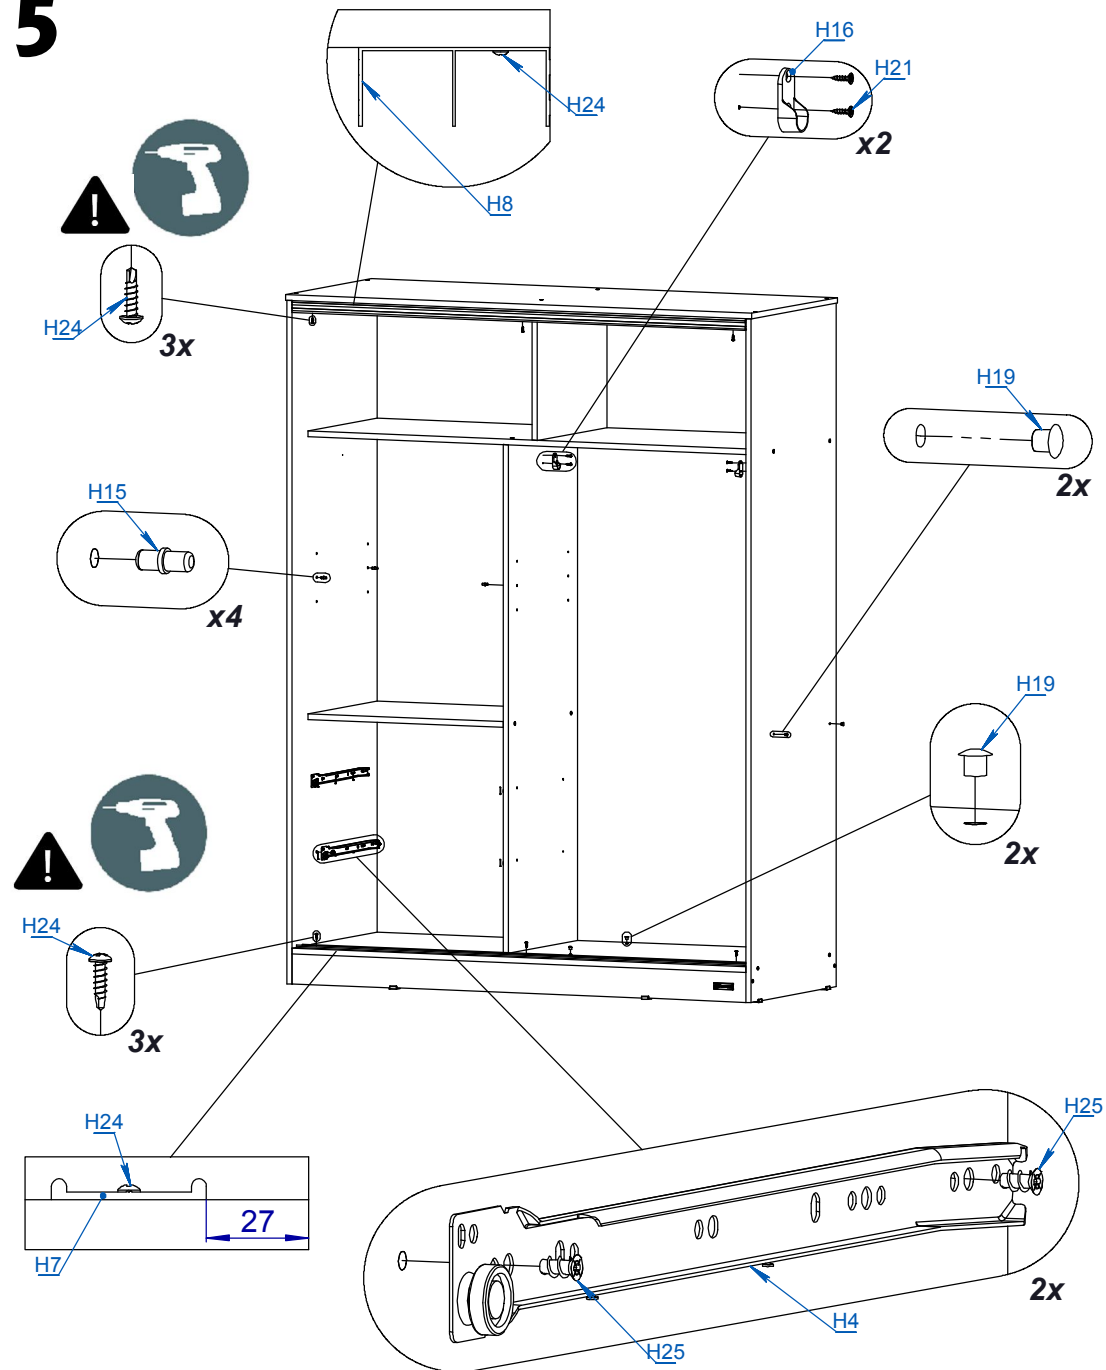

BAULERA DAKAR 2 PUERTAS CORREDIZAS 1.40

ITEM	DESCRIPCIÓN	CANT.
P1	COSTADOS BAULERA 140	2
P2	EST. SUELTO BAULERA 140	1
P3	FONDO BAULERA 140	1
P4	PARANTE BAULERA 140	1
P5	PUERTA 140	2
P6	TECHO Y BASE 140	2

VIDEO DE ARMADO

Dentro de la caja va a encontrar 2 piezas de aprox. 68cm X 7cm, son suplemento de la caja, **no** forman parte del mueble.

BAULERA DAKAR 2 PUERTAS CORREDIZAS 1.40

4

UTILIZAR PARA
FIJAR BAULERA
AL PLACARD

ITEM	DESCRIPCION	CANT.
H1	BARRAL CY-038	1
H2	BASE DESLIZANTE	8
H3	CLAVO 8 X 20	120
H4	CORREDERA PARA CAJON 35CM	2
H5	ESCUADRA PLASTICA	4
H7	GUIA DOBLE INFERIOR	1
H8	GUIA SUPERIOR	1
H9	MANIJA PLASTICA DE APLIQUE ATHENA GRIS PLATA	2
H10	MARCA EMPRESARIAL PLASTICA	1
H11	CASOLETA MINIFIX	4
H12	PERNO MINIFIX	4
H13	PATIN PLASTICO SUPERIOR	4
H14	RUEDA PLACARD CORREDIZO 15 mm	4
H15	SOPORTE ESTANTE METALICO DE 5MM	4
H16	SOPORTE LATERAL BARRAL	2
H17	TAPA PLASTICA Ø15	4
H18	TAPACANTO (1695 mm)	1
H19	TAPON PLASTICO 6MM	4
H20	TARUGO Ø6 x 30	12
H21	TORNILLO 3.5 x 15	28
H22	TORNILLO 3.5 x 30	16
H23	TORNILLO 6.30 x 50 CABEZA ALLEN	28
H24	TORNILLO AUTOPERFORANTE 3.5 x 13	6
H25	TORNILLO VARIANTA 6 x 10	12
H26	VARILLA H	1
H27	LLAVE ALLEN 4MM	1
H28	SACHET DE COLA 10 grs	2

VIDEO DE ARMADO

4

5

PLACARD DAKAR 2 PUERTAS CORREDIZAS 1.40

6

7

8

9