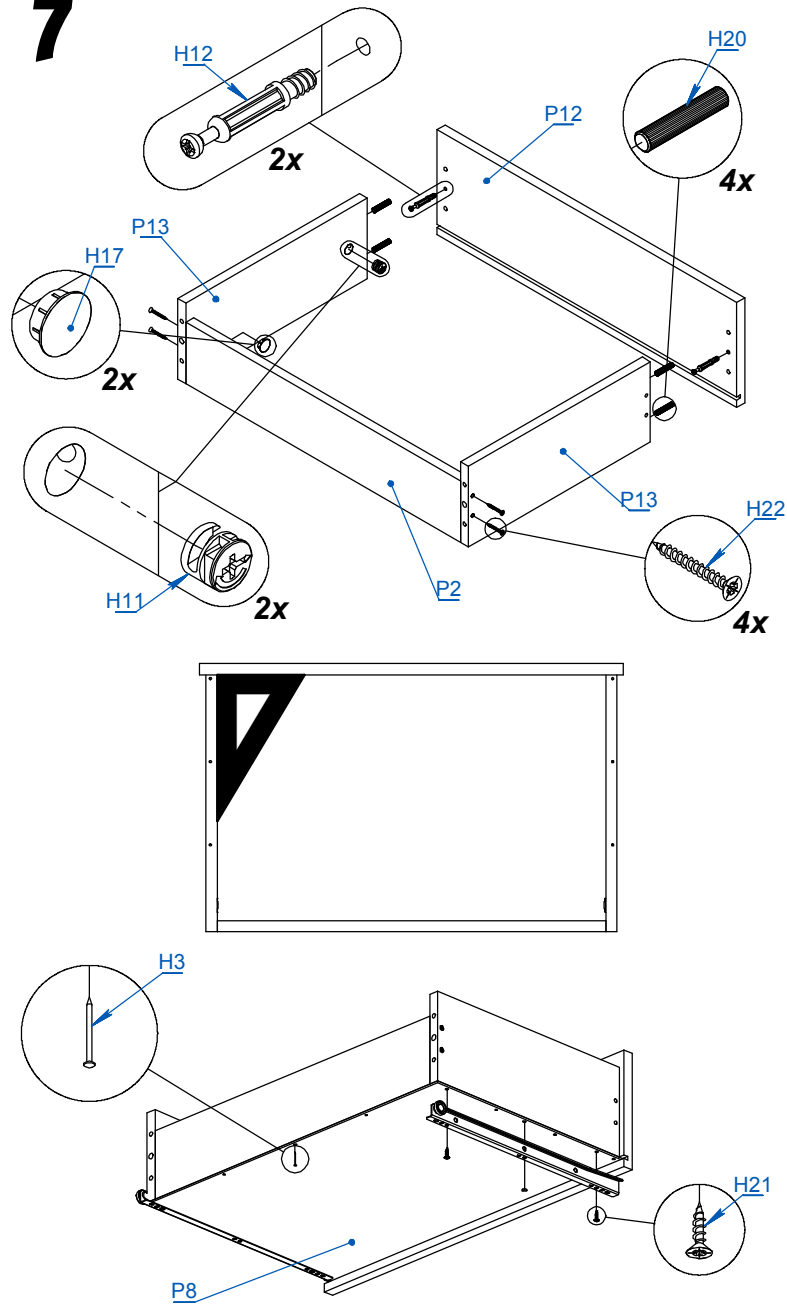

BAULERA DAKAR 2 PUERTAS CORREDIZAS 1.40

ITEM	DESCRIPCIÓN	CANT.
P1	COSTADOS BAULERA 140	2
P2	EST. SUELTO BAULERA 140	1
P3	FONDO BAULERA 140	1
P4	PARANTE BAULERA 140	1
P5	PUERTA 140	2
P6	TECHO Y BASE 140	2

VIDEO DE ARMADO

Dentro de la caja va a encontrar 2 piezas de aprox. 68cm X 7cm, son suplemento de la caja, **no** forman parte del mueble.

BAULERA DAKAR 2 PUERTAS CORREDIZAS 1.40

4

UTILIZAR PARA
FIJAR BAULERA
AL PLACARD

ITEM	DESCRIPCION	CANT.
H1	BARRAL CY-038	1
H2	BASE DESLIZANTE	8
H3	CLAVO 8 X 20	120
H4	CORREDERA PARA CAJON 35CM	2
H5	ESCUADRA PLASTICA	4
H7	GUIA DOBLE INFERIOR	1
H8	GUIA SUPERIOR	1
H9	MANIJA PLASTICA DE APLIQUE ATHENA GRIS PLATA	2
H10	MARCA EMPRESARIAL PLASTICA	1
H11	CASOLETA MINIFIX	4
H12	PERNO MINIFIX	4
H13	PATIN PLASTICO SUPERIOR	4
H14	RUEDA PLACARD CORREDIZO 15 mm	4
H15	SOPORTE ESTANTE METALICO DE 5MM	4
H16	SOPORTE LATERAL BARRAL	2
H17	TAPA PLASTICA Ø15	4
H18	TAPACANTO (1695 mm)	1
H19	TAPON PLASTICO 6MM	4
H20	TARUGO Ø6 x 30	12
H21	TORNILLO 3.5 x 15	28
H22	TORNILLO 3.5 x 30	16
H23	TORNILLO 6.30 x 50 CABEZA ALLEN	28
H24	TORNILLO AUTOPERFORANTE 3.5 x 13	6
H25	TORNILLO VARIANTA 6 x 10	12
H26	VARILLA H	1
H27	LLAVE ALLEN 4MM	1
H28	SACHET DE COLA 10 grs	2

VIDEO DE ARMADO

4

5

PLACARD DAKAR 2 PUERTAS CORREDIZAS 1.40

6

7

8

9