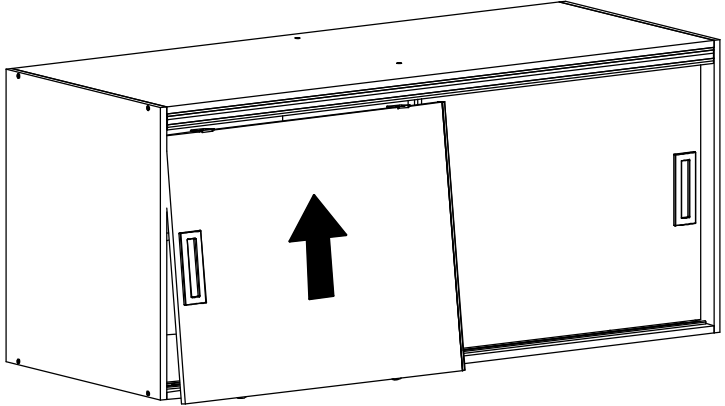

BAULERA DAKAR 2 PUERTAS CORREDIZAS 1.40

ITEM	DESCRIPCIÓN	CANT.
P1	COSTADOS BAULERA 140	2
P2	EST. SUELTO BAULERA 140	1
P3	FONDO BAULERA 140	1
P4	PARANTE BAULERA 140	1
P5	PUERTA 140	2
P6	TECHO Y BASE 140	2

VIDEO DE ARMADO

Dentro de la caja va a encontrar 2 piezas de aprox. 68cm X 7cm, son suplemento de la caja, **no** forman parte del mueble.

BAULERA DAKAR 2 PUERTAS CORREDIZAS 1.40

4

UTILIZAR PARA
FIJAR BAULERA
AL PLACARD