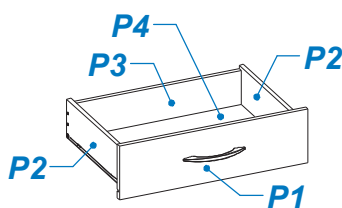

VIDEO DE ARMADO