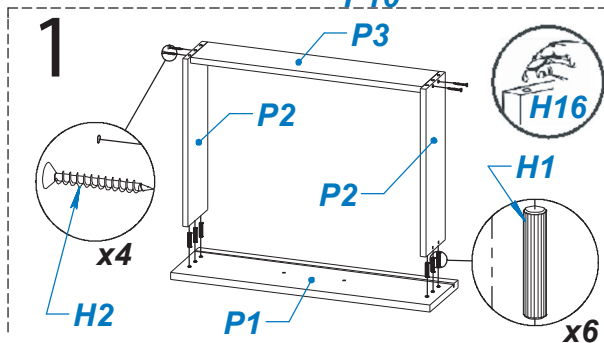

NOTA: "ZOCALO TRASERO" puede que no sea del mismo color del mueble