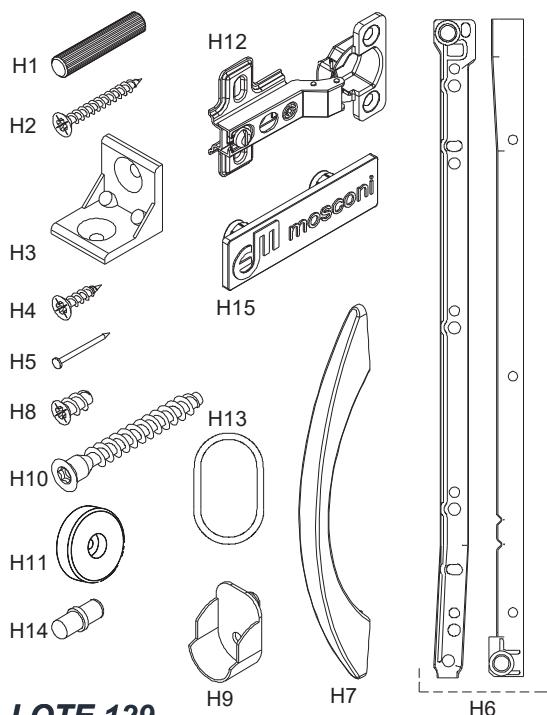

PLACARD 24 SUPER EXPRESS

ITEM	DESCRIPCIÓN	CANT.
P1	FRENTE CAJON EX - SE	2
P2	LATERAL CAJON CM	4
P3	CONTRAFRENTE CAJON CM	2
P4	FONDO CAJON CM	2
P5	PARANTE SE DER	1
P6	COSTADO CM IZQ	1
P7	BASE - ESTANTE	2
P8	TECHO PL 24	1
P9	ESTANTE LARGO	1
P10	ZOCALO PL 24 TRASERO	1
P11	ZOCALO PL 24 DELANTERO	1
P12	COSTADO DER	1
P13	FONDO DOBLE	2
P14	PUERTA CORTA EX - SE	2
P15	PUERTA LARGA EX - SE	2
P16	ESTANTE SUELTO LARGO	1

ITEM	DESCRIPCIÓN	CANT.
H1	TARUGO Ø6 x 30	16
H2	TORNILLO 3.5 x 30	22
H3	ESCUADRA PLASTICA	4
H4	TORNILLO 3.5 x 15	58
H5	BOLSA DE CLAVOS	1
H6	CORREDERA Z P/ CAJON 35 CM	2
H7	MANIJA BERLIN 128	6
H8	TORNILLO VARIANTA 6 x 8	8
H9	SOPORTE CAÑO LATERAL	2
H10	TORNILLO 6.30 x 50 CABEZA ALLEN	22
H11	BASE PLASTICA REDONDA	6
H12	BISAGRA Ø26 CODO 9	10
H13	BARRAL PLASTICO 19 (535mm)	1
H14	SOPORTE ESTANTE METALICO 5MM	4
H15	MARCA EMPRESARIAL PLASTICA	1
H16	SACHET DE COLA 10 grs	2
H17	LLAVE ALLEN 4MM	1

VIDEO DE ARMADO

NOTA: "ZOCALO TRASERO" puede que no sea del mismo color del mueble

LOTE 129

Página 1