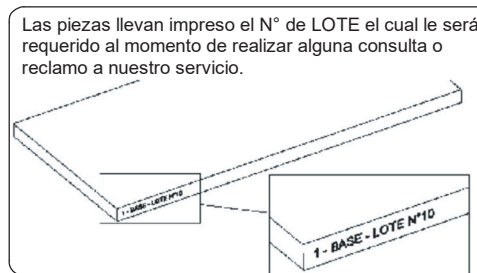

PLACARD 24 SUPER EXPRESS

ITEM	DESCRIPCIÓN	CANT.
P1	FRENTE CAJON EX - SE	2
P2	LATERAL CAJON CM	4
P3	CONTRAFRENTE CAJON CM	2
P4	FONDO CAJON CM	2
P5	PARANTE SE DER	1
P6	COSTADO CM IZQ	1
P7	BASE - ESTANTE	2
P8	TECHO PL 24	1
P9	ESTANTE LARGO	1
P10	ZOCALO PL 24 TRASERO	1
P11	ZOCALO PL 24 DELANTERO	1
P12	COSTADO DER	1
P13	FONDO DOBLE	2
P14	PUERTA CORTA EX - SE	2
P15	PUERTA LARGA EX - SE	2
P16	ESTANTE SUELTO LARGO	1

ITEM	DESCRIPCIÓN	CANT.
H1	TARUGO Ø6 x 30	16
H2	TORNILLO 3.5 x 30	22
H3	ESCUADRA PLASTICA	4
H4	TORNILLO 3.5 x 15	58
H5	BOLSA DE CLAVOS	1
H6	CORREDERA Z P/ CAJON 35 CM	2
H7	MANIJA BERLIN 128	6
H8	TORNILLO VARIANTA 6 x 8	8
H9	SOPORTE CAÑO LATERAL	2
H10	TORNILLO 6.30 x 50 CABEZA ALLEN	22
H11	BASE PLASTICA REDONDA	6
H12	BISAGRA Ø26 CODO 9	10
H13	BARRAL PLASTICO 19 (535mm)	1
H14	SOPORTE ESTANTE METALICO 5MM	4
H15	MARCA EMPRESARIAL PLASTICA	1
H16	SACHET DE COLA 10 grs	2
H17	LLAVE ALLEN 4MM	1

VIDEO DE ARMADO

NOTA: "ZOCALO TRASERO" puede que no sea del mismo color del mueble

LOTE 129

Página 1