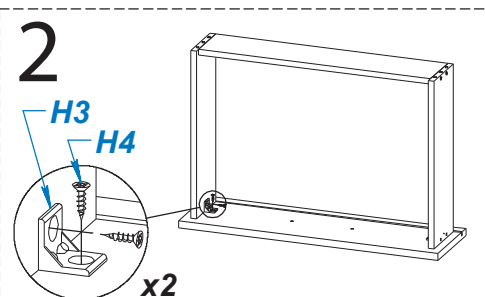

NOTA: "ZOCALO TRASERO" puede que no sea del mismo color del mueble