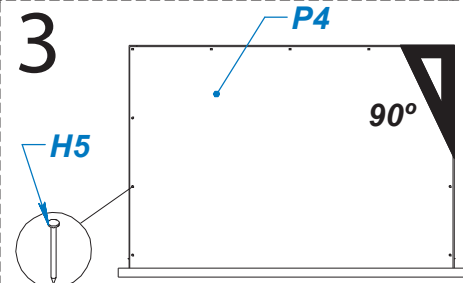

NOTA: "ZOCALO TRASERO" puede que no sea del mismo color del mueble