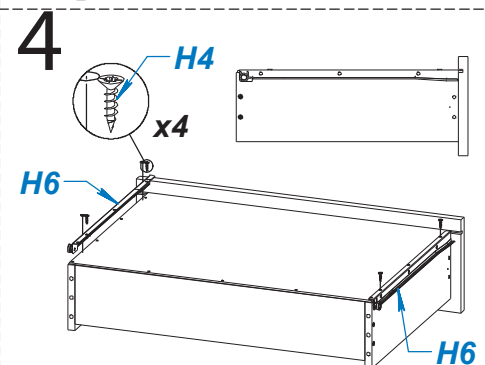

PLACARD 24 SUPER EXPRESS

ITEM	DESCRIPCIÓN	CANT.
P1	FRENTE CAJON EX - SE	2
P2	LATERAL CAJON CM	4
P3	CONTRAFRENTE CAJON CM	2
P4	FONDO CAJON CM	2
P5	PARANTE SE DER	1
P6	COSTADO CM IZQ	1
P7	BASE - ESTANTE	2
P8	TECHO PL 24	1
P9	ESTANTE LARGO	1
P10	ZOCALO PL 24 TRASERO	1
P11	ZOCALO PL 24 DELANTERO	1
P12	COSTADO DER	1
P13	FONDO DOBLE	2
P14	PUERTA CORTA EX - SE	2
P15	PUERTA LARGA EX - SE	2
P16	ESTANTE SUELTO LARGO	1

ITEM	DESCRIPCIÓN	CANT.
H1	TARUGO Ø6 x 30	16
H2	TORNILLO 3.5 x 30	22
H3	ESCUADRA PLASTICA	4
H4	TORNILLO 3.5 x 15	58
H5	BOLSA DE CLAVOS	1
H6	CORREDERA Z P/ CAJON 35 CM	2
H7	MANIJA BERLIN 128	6
H8	TORNILLO VARIANTA 6 x 8	8
H9	SOPORTE CAÑO LATERAL	2
H10	TORNILLO 6.30 x 50 CABEZA ALLEN	22
H11	BASE PLASTICA REDONDA	6
H12	BISAGRA Ø26 CODO 9	10
H13	BARRAL PLASTICO 19 (535mm)	1
H14	SOPORTE ESTANTE METALICO 5MM	4
H15	MARCA EMPRESARIAL PLASTICA	1
H16	SACHET DE COLA 10 grs	2
H17	LLAVE ALLEN 4MM	1

VIDEO DE ARMADO

NOTA: "ZOCALO TRASERO" puede que no sea del mismo color del mueble

LOTE 129

Página 1