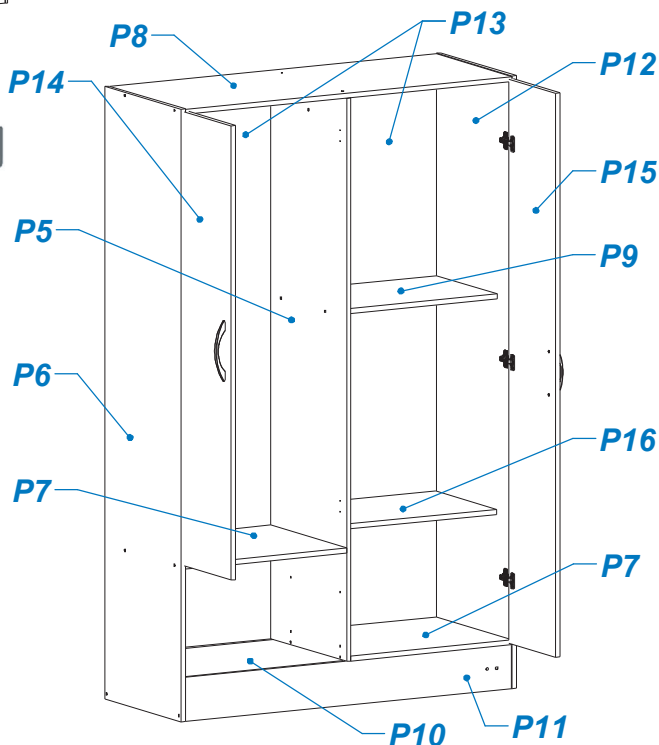

PLACARD 24 SUPER EXPRESS

ITEM	DESCRIPCIÓN	CANT.
P1	FRENTE CAJON EX - SE	2
P2	LATERAL CAJON CM	4
P3	CONTRAFRENTE CAJON CM	2
P4	FONDO CAJON CM	2
P5	PARANTE SE DER	1
P6	COSTADO CM IZQ	1
P7	BASE - ESTANTE	2
P8	TECHO PL 24	1
P9	ESTANTE LARGO	1
P10	ZOCALO PL 24 TRASERO	1
P11	ZOCALO PL 24 DELANTERO	1
P12	COSTADO DER	1
P13	FONDO DOBLE	2
P14	PUERTA CORTA EX - SE	2
P15	PUERTA LARGA EX - SE	2
P16	ESTANTE SUELTO LARGO	1

ITEM	DESCRIPCIÓN	CANT.
H1	TARUGO Ø6 x 30	16
H2	TORNILLO 3.5 x 30	22
H3	ESCUADRA PLASTICA	4
H4	TORNILLO 3.5 x 15	58
H5	BOLSA DE CLAVOS	1
H6	CORREDERA Z P/ CAJON 35 CM	2
H7	MANIJA BERLIN 128	6
H8	TORNILLO VARIANTA 6 x 8	8
H9	SOPORTE CAÑO LATERAL	2
H10	TORNILLO 6.30 x 50 CABEZA ALLEN	22
H11	BASE PLASTICA REDONDA	6
H12	BISAGRA Ø26 CODO 9	10
H13	BARRAL PLASTICO 19 (535mm)	1
H14	SOPORTE ESTANTE METALICO 5MM	4
H15	MARCA EMPRESARIAL PLASTICA	1
H16	SACHET DE COLA 10 grs	2
H17	LLAVE ALLEN 4MM	1

VIDEO DE ARMADO

NOTA: "ZOCALO TRASERO" puede que no sea del mismo color del mueble

LOTE 129

Página 1