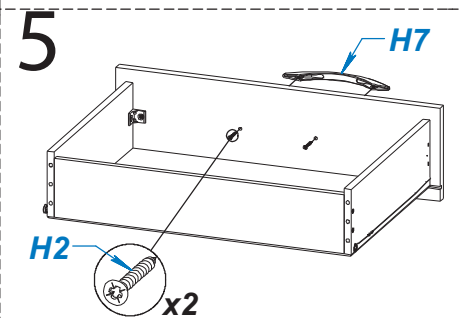

NOTA: "ZOCALO TRASERO" puede que no sea del mismo color del mueble