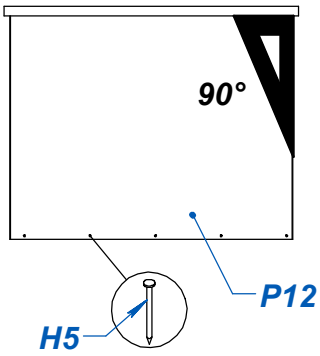

MESA DE LUZ NATURE

ITEM	DESCRIPCIÓN	CANT.
P1	COSTADO - 3 CAJ - IZQ	1
P2	COSTADO - 3 CAJ - DER	1
P3	TECHO	1
P4	BASE 3 CAJ	1
P5	FAJA	2
P6	FONDO	2
P7	FRENTE CAJON SUP	2
P8	LATERAL CAJON SUP	4
P9	CONTRAFRENTE CAJON	3
P10	FRENTE CAJON INF	1
P11	LATERAL CAJON INF	2
P12	FONDO CAJON	3

ITEM	DESCRIPCIÓN	CANT.
H1	CORREDERA Z 35CM	3
H2	TORNILLO VARIANTA 6 x 8	12
H3	TARUGO Ø6 x 30	16
H4	BASE DESLIZANTE L	4
H5	CLAVO 8 X 20	37
H6	CASOLETA MINIFIX	10
H7	PERNO MINIFIX	10
H8	TORNILLO 6.30 x 50 CABEZA ALLEN	6
H9	TAPA PLASTICA Ø15	6
H10	TORNILLO 3.5 x 30	12
H11	TORNILLO 3.5 x 15	12
H12	TIRADOR 32 + TORNILLOS	3
H13	SACHET DE COLA 6 grs	2
H14	LLAVE ALLEN 4MM	1

24 HS NO SOMETER PIEZAS ENCOLADAS A ESFUERZOS HASTA QUE ESTA SEQUE.

VIDEOS DE ARMADO

LOTE 14

H1

Página 1

x6

4**5****6****7****8****9****10****11****12**