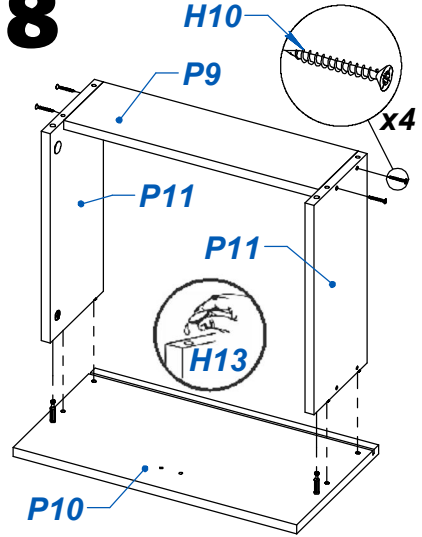

MESA DE LUZ NATURE

ITEM	DESCRIPCIÓN	CANT.
P1	COSTADO - 3 CAJ - IZQ	1
P2	COSTADO - 3 CAJ - DER	1
P3	TECHO	1
P4	BASE 3 CAJ	1
P5	FAJA	2
P6	FONDO	2
P7	FRENTE CAJON SUP	2
P8	LATERAL CAJON SUP	4
P9	CONTRAFRENTE CAJON	3
P10	FRENTE CAJON INF	1
P11	LATERAL CAJON INF	2
P12	FONDO CAJON	3

ITEM	DESCRIPCIÓN	CANT.
H1	CORREDERA Z 35CM	3
H2	TORNILLO VARIANTA 6 x 8	12
H3	TARUGO Ø6 x 30	16
H4	BASE DESLIZANTE L	4
H5	CLAVO 8 X 20	37
H6	CASOLETA MINIFIX	10
H7	PERNO MINIFIX	10
H8	TORNILLO 6.30 x 50 CABEZA ALLEN	6
H9	TAPA PLASTICA Ø15	6
H10	TORNILLO 3.5 x 30	12
H11	TORNILLO 3.5 x 15	12
H12	TIRADOR 32 + TORNILLOS	3
H13	SACHET DE COLA 6 grs	2
H14	LLAVE ALLEN 4MM	1

24 HS NO SOMETER PIEZAS ENCOLADAS A ESFUERZOS HASTA QUE ESTA SEQUE.

VIDEOS DE ARMADO

LOTE 14

H1

Página 1

x6

4**5****6****7****8****9****10****11****12**