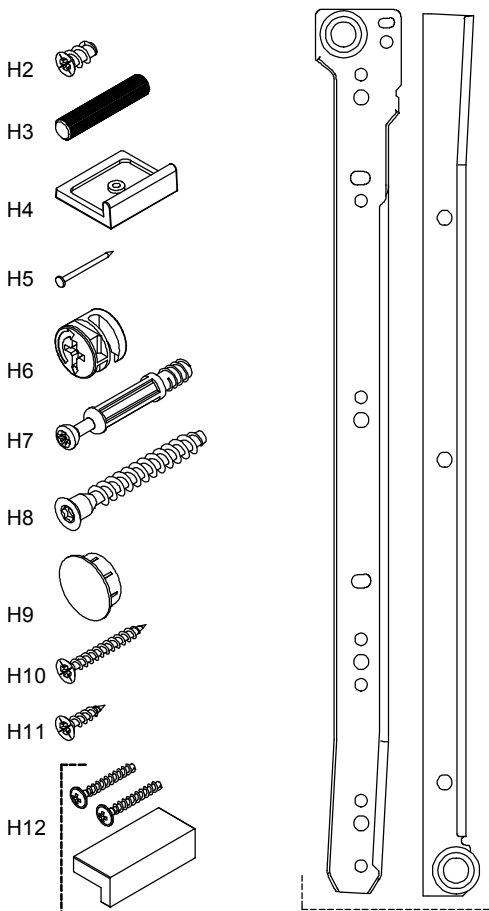

MESA DE LUZ NATURE

ITEM	DESCRIPCIÓN	CANT.
P1	COSTADO - 3 CAJ - IZQ	1
P2	COSTADO - 3 CAJ - DER	1
P3	TECHO	1
P4	BASE 3 CAJ	1
P5	FAJA	2
P6	FONDO	2
P7	FRENTE CAJON SUP	2
P8	LATERAL CAJON SUP	4
P9	CONTRAFRENTE CAJON	3
P10	FRENTE CAJON INF	1
P11	LATERAL CAJON INF	2
P12	FONDO CAJON	3

ITEM	DESCRIPCIÓN	CANT.
H1	CORREDERA Z 35CM	3
H2	TORNILLO VARIANTA 6 x 8	12
H3	TARUGO Ø6 x 30	16
H4	BASE DESLIZANTE L	4
H5	CLAVO 8 X 20	37
H6	CASOLETA MINIFIX	10
H7	PERNO MINIFIX	10
H8	TORNILLO 6.30 x 50 CABEZA ALLEN	6
H9	TAPA PLASTICA Ø15	6
H10	TORNILLO 3.5 x 30	12
H11	TORNILLO 3.5 x 15	12
H12	TIRADOR 32 + TORNILLOS	3
H13	SACHET DE COLA 6 grs	2
H14	LLAVE ALLEN 4MM	1

24 HS NO SOMETER PIEZAS ENCOLADAS A ESFUERZOS HASTA QUE ESTA SEQUE.

VIDEOS DE ARMADO

LOTE 14

H1

Página 1

x6

4**5****6****7****8****9****10****11****12**