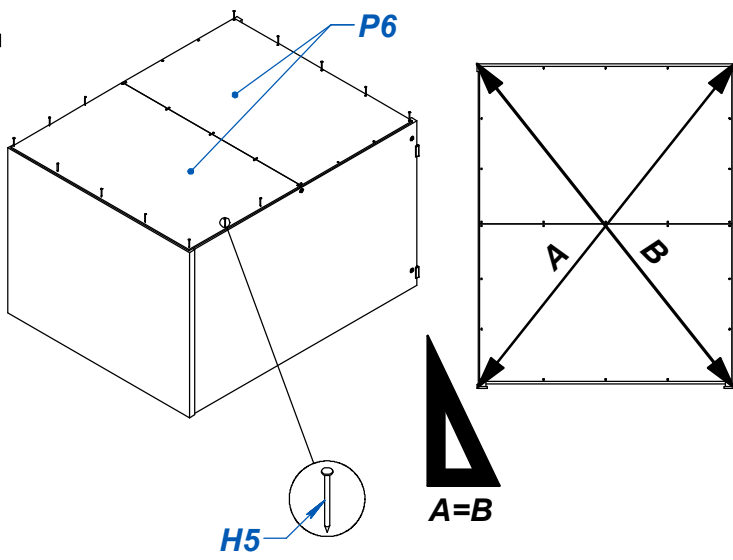

MESA DE LUZ NATURE

ITEM	DESCRIPCIÓN	CANT.
P1	COSTADO - 3 CAJ - IZQ	1
P2	COSTADO - 3 CAJ - DER	1
P3	TECHO	1
P4	BASE 3 CAJ	1
P5	FAJA	2
P6	FONDO	2
P7	FRENTE CAJON SUP	2
P8	LATERAL CAJON SUP	4
P9	CONTRAFRENTE CAJON	3
P10	FRENTE CAJON INF	1
P11	LATERAL CAJON INF	2
P12	FONDO CAJON	3

ITEM	DESCRIPCIÓN	CANT.
H1	CORREDERA Z 35CM	3
H2	TORNILLO VARIANTA 6 x 8	12
H3	TARUGO Ø6 x 30	16
H4	BASE DESLIZANTE L	4
H5	CLAVO 8 X 20	37
H6	CASOLETA MINIFIX	10
H7	PERNO MINIFIX	10
H8	TORNILLO 6.30 x 50 CABEZA ALLEN	6
H9	TAPA PLASTICA Ø15	6
H10	TORNILLO 3.5 x 30	12
H11	TORNILLO 3.5 x 15	12
H12	TIRADOR 32 + TORNILLOS	3
H13	SACHET DE COLA 6 grs	2
H14	LLAVE ALLEN 4MM	1

24 HS NO SOMETER PIEZAS ENCOLADAS A ESFUERZOS HASTA QUE ESTA SEQUE.

VIDEOS DE ARMADO

LOTE 14

H1

Página 1

x6

4**5****6****7****8****9****10****11****12**