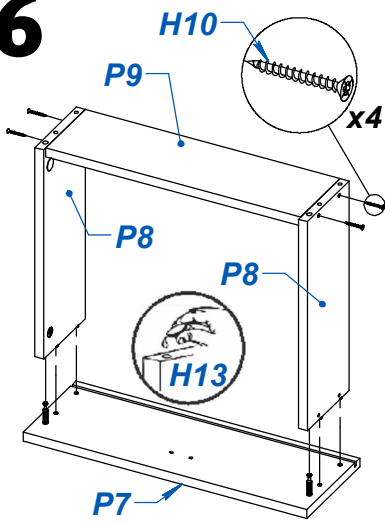

MESA DE LUZ NATURE

ITEM	DESCRIPCIÓN	CANT.
P1	COSTADO - 3 CAJ - IZQ	1
P2	COSTADO - 3 CAJ - DER	1
P3	TECHO	1
P4	BASE 3 CAJ	1
P5	FAJA	2
P6	FONDO	2
P7	FRENTE CAJON SUP	2
P8	LATERAL CAJON SUP	4
P9	CONTRAFRENTE CAJON	3
P10	FRENTE CAJON INF	1
P11	LATERAL CAJON INF	2
P12	FONDO CAJON	3

ITEM	DESCRIPCIÓN	CANT.
H1	CORREDERA Z 35CM	3
H2	TORNILLO VARIANTA 6 x 8	12
H3	TARUGO Ø6 x 30	16
H4	BASE DESLIZANTE L	4
H5	CLAVO 8 X 20	37
H6	CASOLETA MINIFIX	10
H7	PERNO MINIFIX	10
H8	TORNILLO 6.30 x 50 CABEZA ALLEN	6
H9	TAPA PLASTICA Ø15	6
H10	TORNILLO 3.5 x 30	12
H11	TORNILLO 3.5 x 15	12
H12	TIRADOR 32 + TORNILLOS	3
H13	SACHET DE COLA 6 grs	2
H14	LLAVE ALLEN 4MM	1

24 HS NO SOMETER PIEZAS ENCOLADAS A ESFUERZOS HASTA QUE ESTA SEQUE.

VIDEOS DE ARMADO

LOTE 14

H1

Página 1

x6

4**5****6****7****8****9****10****11****12**