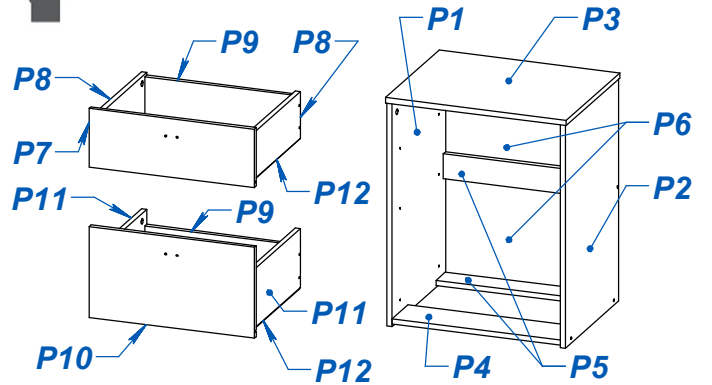

LOTE 14

H1

Página 1

x6