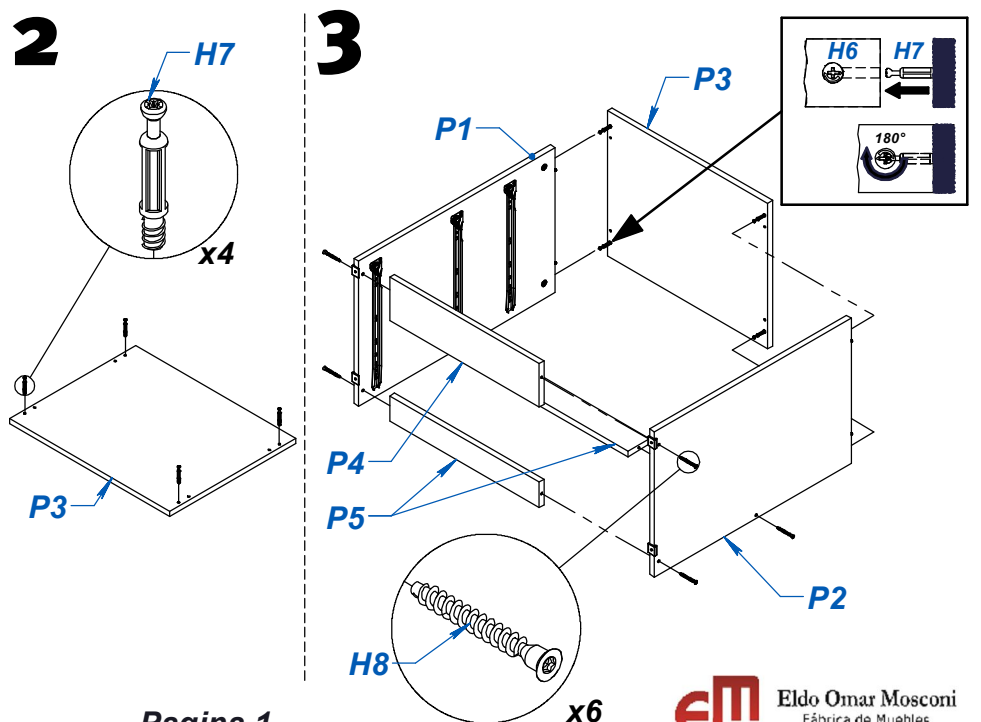

LOTE 14

H1

Página 1

x6