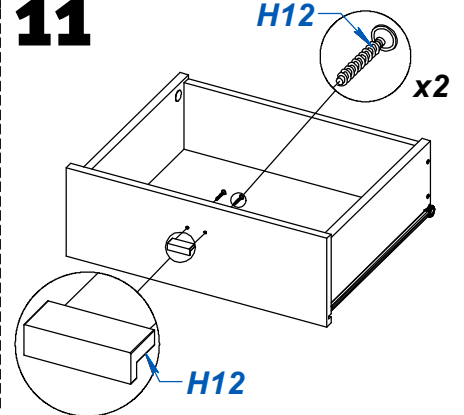

MESA DE LUZ NATURE

ITEM	DESCRIPCIÓN	CANT.
P1	COSTADO - 3 CAJ - IZQ	1
P2	COSTADO - 3 CAJ - DER	1
P3	TECHO	1
P4	BASE 3 CAJ	1
P5	FAJA	2
P6	FONDO	2
P7	FRENTE CAJON SUP	2
P8	LATERAL CAJON SUP	4
P9	CONTRAFRENTE CAJON	3
P10	FRENTE CAJON INF	1
P11	LATERAL CAJON INF	2
P12	FONDO CAJON	3

ITEM	DESCRIPCIÓN	CANT.
H1	CORREDERA Z 35CM	3
H2	TORNILLO VARIANTA 6 x 8	12
H3	TARUGO Ø6 x 30	16
H4	BASE DESLIZANTE L	4
H5	CLAVO 8 X 20	37
H6	CASOLETA MINIFIX	10
H7	PERNO MINIFIX	10
H8	TORNILLO 6.30 x 50 CABEZA ALLEN	6
H9	TAPA PLASTICA Ø15	6
H10	TORNILLO 3.5 x 30	12
H11	TORNILLO 3.5 x 15	12
H12	TIRADOR 32 + TORNILLOS	3
H13	SACHET DE COLA 6 grs	2
H14	LLAVE ALLEN 4MM	1

24 HS NO SOMETER PIEZAS ENCOLADAS A ESFUERZOS HASTA QUE ESTA SEQUE.

VIDEOS DE ARMADO

LOTE 14

H1

Página 1

x6

4**5****6****7****8****9****10****11****12**