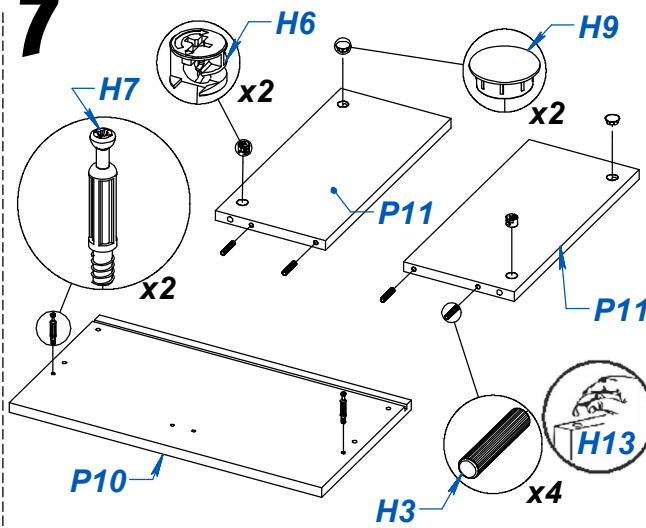

MESA DE LUZ NATURE

ITEM	DESCRIPCIÓN	CANT.
P1	COSTADO - 3 CAJ - IZQ	1
P2	COSTADO - 3 CAJ - DER	1
P3	TECHO	1
P4	BASE 3 CAJ	1
P5	FAJA	2
P6	FONDO	2
P7	FRENTE CAJON SUP	2
P8	LATERAL CAJON SUP	4
P9	CONTRAFRENTE CAJON	3
P10	FRENTE CAJON INF	1
P11	LATERAL CAJON INF	2
P12	FONDO CAJON	3

ITEM	DESCRIPCIÓN	CANT.
H1	CORREDERA Z 35CM	3
H2	TORNILLO VARIANTA 6 x 8	12
H3	TARUGO Ø6 x 30	16
H4	BASE DESLIZANTE L	4
H5	CLAVO 8 X 20	37
H6	CASOLETA MINIFIX	10
H7	PERNO MINIFIX	10
H8	TORNILLO 6.30 x 50 CABEZA ALLEN	6
H9	TAPA PLASTICA Ø15	6
H10	TORNILLO 3.5 x 30	12
H11	TORNILLO 3.5 x 15	12
H12	TIRADOR 32 + TORNILLOS	3
H13	SACHET DE COLA 6 grs	2
H14	LLAVE ALLEN 4MM	1

24 HS NO SOMETER PIEZAS ENCOLADAS A ESFUERZOS HASTA QUE ESTA SEQUE.

VIDEOS DE ARMADO

LOTE 14

H1

Página 1

x6

4**5****6****7****8****9****10****11****12**