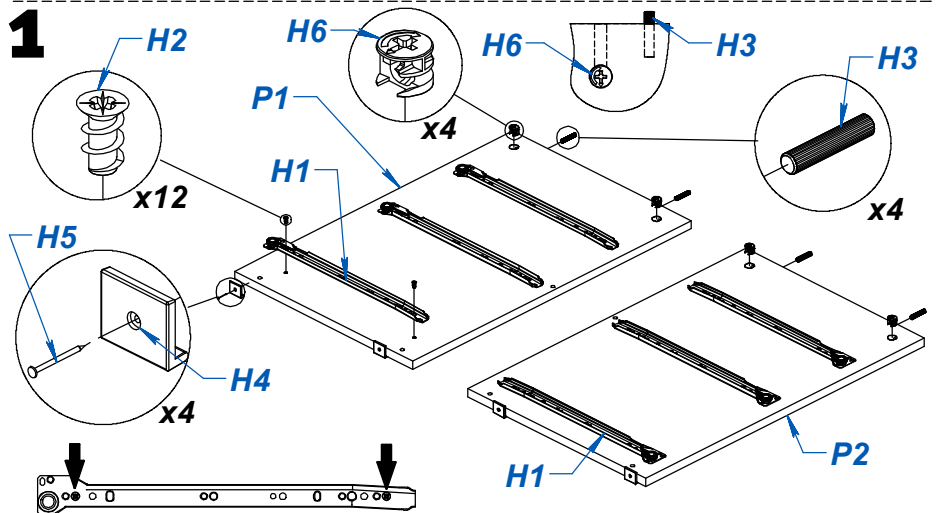

LOTE 14

H1

Página 1

x6