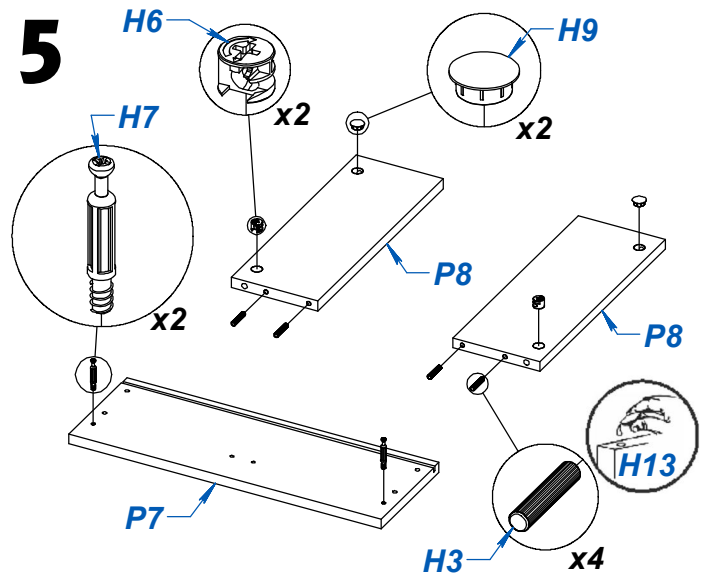

MESA DE LUZ NATURE

ITEM	DESCRIPCIÓN	CANT.
P1	COSTADO - 3 CAJ - IZQ	1
P2	COSTADO - 3 CAJ - DER	1
P3	TECHO	1
P4	BASE 3 CAJ	1
P5	FAJA	2
P6	FONDO	2
P7	FRENTE CAJON SUP	2
P8	LATERAL CAJON SUP	4
P9	CONTRAFRENTE CAJON	3
P10	FRENTE CAJON INF	1
P11	LATERAL CAJON INF	2
P12	FONDO CAJON	3

ITEM	DESCRIPCIÓN	CANT.
H1	CORREDERA Z 35CM	3
H2	TORNILLO VARIANTA 6 x 8	12
H3	TARUGO Ø6 x 30	16
H4	BASE DESLIZANTE L	4
H5	CLAVO 8 X 20	37
H6	CASOLETA MINIFIX	10
H7	PERNO MINIFIX	10
H8	TORNILLO 6.30 x 50 CABEZA ALLEN	6
H9	TAPA PLASTICA Ø15	6
H10	TORNILLO 3.5 x 30	12
H11	TORNILLO 3.5 x 15	12
H12	TIRADOR 32 + TORNILLOS	3
H13	SACHET DE COLA 6 grs	2
H14	LLAVE ALLEN 4MM	1

24 HS NO SOMETER PIEZAS ENCOLADAS A ESFUERZOS HASTA QUE ESTA SEQUE.

VIDEOS DE ARMADO

LOTE 14

H1

Página 1

x6

4**5****6****7****8****9****10****11****12**