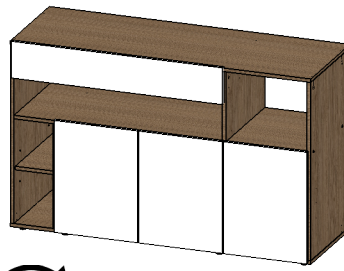

VAJILLERO MILENIAL OPEN

ITEM	DESCRIPCIÓN	CANT
P1	COSTADO - IZQ	1
P2	COSTADO CAJONERO	1
P3	TECHO	1
P4	COSTADO - DER	1
P5	FAJA	1
P6	DIVISOR	1
P7	ESTANTE CENTRAL	1
P8	PARANTE - IZQ	1
P9	PARANTE - DER	1
P10	BASE	1
P11	FONDO	2
P12	LATERAL CAJON	2
P13	FONDO CAJON	1
P14	FRENTE CAJON	1
P15	CONTRAFRENTE CAJON	1
P16	PUERTA	3
P17	ESTANTE SUELTO CORTO	1
P18	ESTANTE SUELTO LARGO	1

ITEM	DESCRIPCIÓN	CANT
H1	GUIA TELESCOPICA 350MM EH 30 KG	1
H2	TORNILLO VARIANTA 6 x 8	4
H3	TORNILLO 3.5 x 15	32
H4	PERNO MINIFIX	8
H5	CASOLETA MINIFIX	8
H6	TORNILLO 6.30 x 50 CABEZA ALLEN	22
H7	BOLSA DE CLAVOS	1
H8	REGATON DIAM 36 X 14 mm	8
H9	TORNILLO MITTOFIX 4 x 25	10
H10	TARUGO Ø6 x 30	12
H11	TAPA PLASTICA Ø15	2
H12	TRAPECIO	2
H13	TORNILLO 3.5 x 30	4
H14	BISAGRA Ø26 CODO 9	6
H15	SOPORTE ESTANTE METALICO 5MM	8
H16	LLAVE ALLEN 4MM	1
H17	SACHET DE COLA 10 grs	2