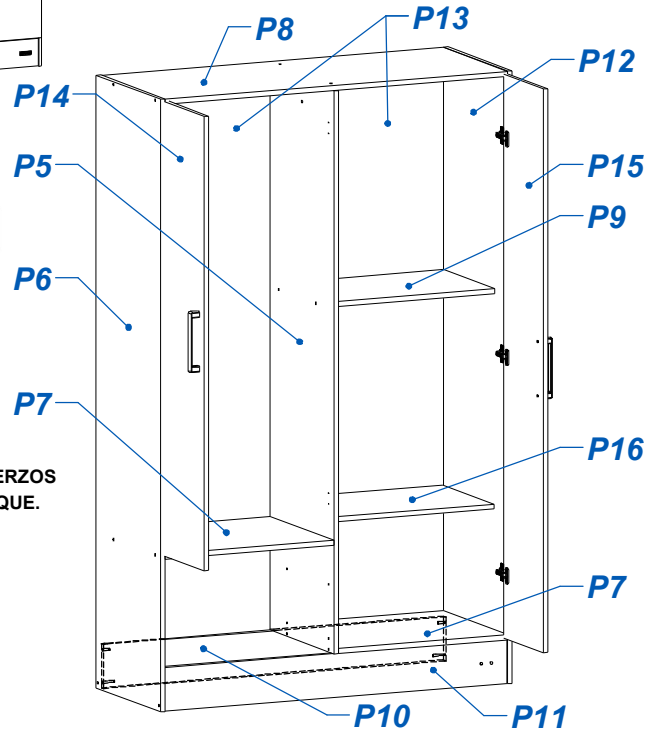

PLACARD 24 DAKAR

ITEM	DESCRIPCIÓN	CANT.
P1	FRENTE CAJON DK	2
P2	LATERAL CAJON CM	4
P3	CONTRAFRENTE CAJON CM	2
P4	FONDO CAJON CM	2
P5	PARANTE DER	1
P6	COSTADO CM IZQ	1
P7	BASE - ESTANTE	2
P8	TECHO PL 24	1
P9	ESTANTE LARGO	1
P10	ZOCALO PL 24 TRASERO	1
P11	ZOCALO PL 24 DELANTERO	1
P12	COSTADO DER	1
P13	FONDO DOBLE	2
P14	PUERTA CORTA DK	2
P15	PUERTA LARGA DK	2
P16	ESTANTE SUELTO LARGO	1

ITEM	DESCRIPCIÓN	CANT.
H1	TARUGO Ø6 x 30	16
H2	TORNILLO 3.5 x 30	22
H3	ESCUADRA PLASTICA	4
H4	TORNILLO 3.5 x 15	58
H5	BOLSA DE CLAVOS	1
H6	CORREDERA Z P/ CAJON 35 CM	2
H7	MANIJA BENETHON 160mm	6
H8	TORNILLO VARIANTA 6 x 8	8
H9	SOPORTE CAÑO LATERAL	2
H10	TORNILLO 6.30 x 50 CABEZA ALLEN	22
H11	BASE PLASTICA "U" P/ PLACA 15MM	6
H12	BISAGRA Ø26 CODO 9	10
H13	BARRAL PLASTICO 19 (535mm)	1
H14	SOPORTE ESTANTE METALICO 5MM	4
H15	MARCA EMPRESARIAL PLASTICA	1
H16	SACHET DE COLA 10 grs	2
H17	LLAVE ALLEN 4MM	1

NOTA: "ZOCALO TRASERO" podría no ser del mismo color del mueble

LOTE 126

Página 1