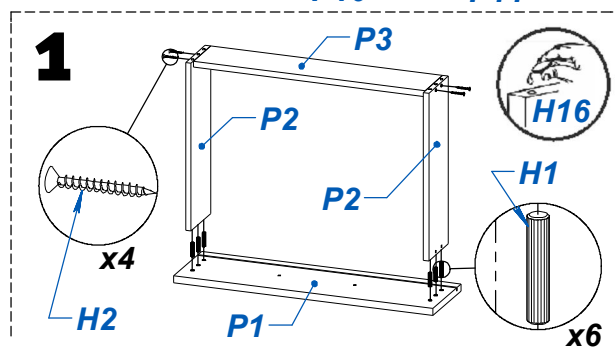

Las piezas llevan impreso el N° de LOTE el cual le será requerido al momento de realizar alguna consulta o reclamo a nuestro servicio.

VIDEO DE ARMADO

NO SOMETER PIEZAS ENCOLADAS A ESFUERZOS HASTA QUE ESTA SEQUE.