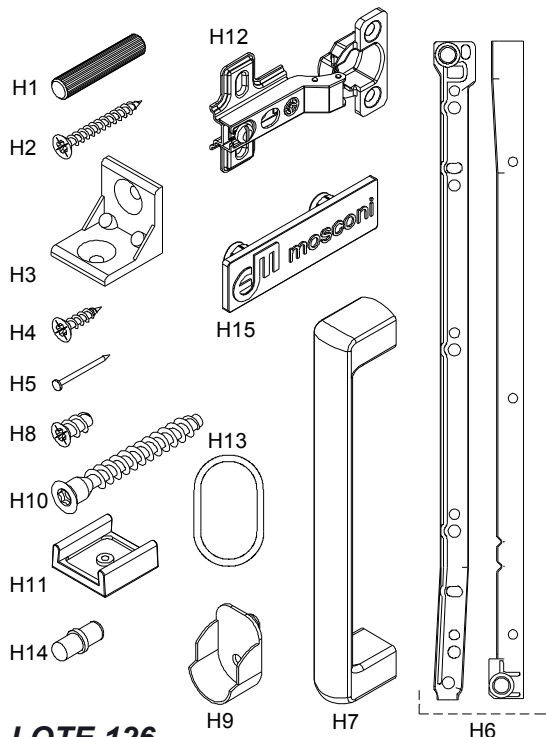

PLACARD 24 DAKAR

ITEM	DESCRIPCIÓN	CANT.
P1	FRENTE CAJON DK	2
P2	LATERAL CAJON CM	4
P3	CONTRAFRENTE CAJON CM	2
P4	FONDO CAJON CM	2
P5	PARANTE DER	1
P6	COSTADO CM IZQ	1
P7	BASE - ESTANTE	2
P8	TECHO PL 24	1
P9	ESTANTE LARGO	1
P10	ZOCALO PL 24 TRASERO	1
P11	ZOCALO PL 24 DELANTERO	1
P12	COSTADO DER	1
P13	FONDO DOBLE	2
P14	PUERTA CORTA DK	2
P15	PUERTA LARGA DK	2
P16	ESTANTE SUELTO LARGO	1

ITEM	DESCRIPCIÓN	CANT.
H1	TARUGO Ø6 x 30	16
H2	TORNILLO 3.5 x 30	22
H3	ESCUADRA PLASTICA	4
H4	TORNILLO 3.5 x 15	58
H5	BOLSA DE CLAVOS	1
H6	CORREDERA Z P/ CAJON 35 CM	2
H7	MANIJA BENETHON 160mm	6
H8	TORNILLO VARIANTA 6 x 8	8
H9	SOPORTE CAÑO LATERAL	2
H10	TORNILLO 6.30 x 50 CABEZA ALLEN	22
H11	BASE PLASTICA "U" P/ PLACA 15MM	6
H12	BISAGRA Ø26 CODO 9	10
H13	BARRAL PLASTICO 19 (535mm)	1
H14	SOPORTE ESTANTE METALICO 5MM	4
H15	MARCA EMPRESARIAL PLASTICA	1
H16	SACHET DE COLA 10 grs	2
H17	LLAVE ALLEN 4MM	1

Las piezas llevan impreso el N° de LOTE el cual le será requerido al momento de realizar alguna consulta o reclamo a nuestro servicio.

VIDEO DE ARMADO

NO SOMETER PIEZAS ENCOLADAS A ESFUERZOS HASTA QUE ESTA SEQUE.

NOTA: "ZOCALO TRASERO" podría no ser del mismo color del mueble

LOTE 126

Página 1