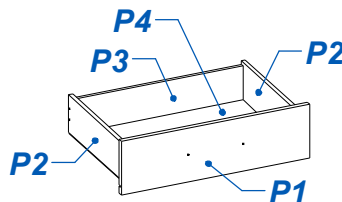

NO SOMETER PIEZAS ENCOLADAS A ESFUERZOS HASTA QUE ESTA SEQUE.